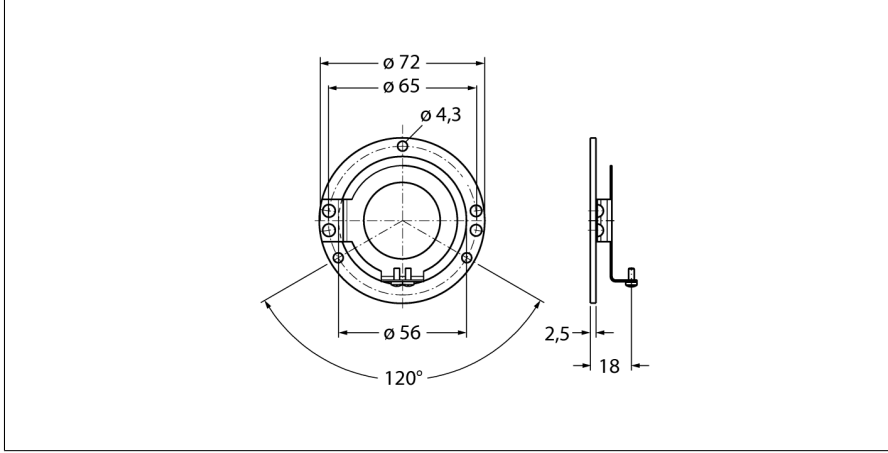

#### RME-1

- Stator kaplini, referans çap 65 mm
- Enkoder flanşına yanal olarak monte edilir
- Eksenel ve radyal oynama bulunan, yüksek düzeyde dinamik, standart uygulamalar için
- Malzeme: paslanmaz çelik