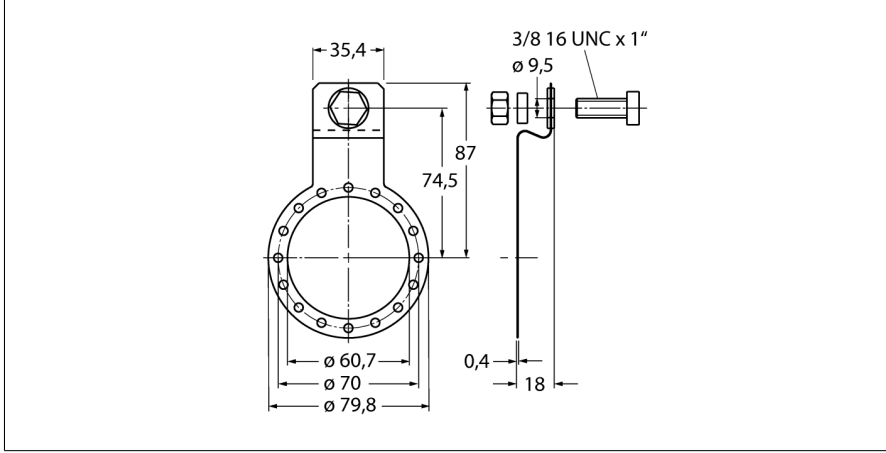

Aksesuarlar

Montaj Paneli

Oyuklu Şaft Enkoderleri için

RME-5

- Montaj paneli
- Kısa versiyon, referans çap 149 mm
- Eksenel oynama bulunan uygulamalar için
- Malzeme: paslanmaz çelik

Tip	RME-5
Tanit. no.	1544616
Gövde malzemesi	Paslanmaz çelik