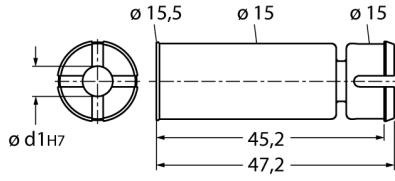

#### RSA-1

- Oyuklu şaft enkoderleri için mozaik, 15 mm
- Enkoderin termal ve elektrik izolasyonunun yapılması
- Oyuklu şaftın çapını 6 mm'ye düşürme
- Malzeme: plastik
- Sıcaklık aralığı -40...+115 °C