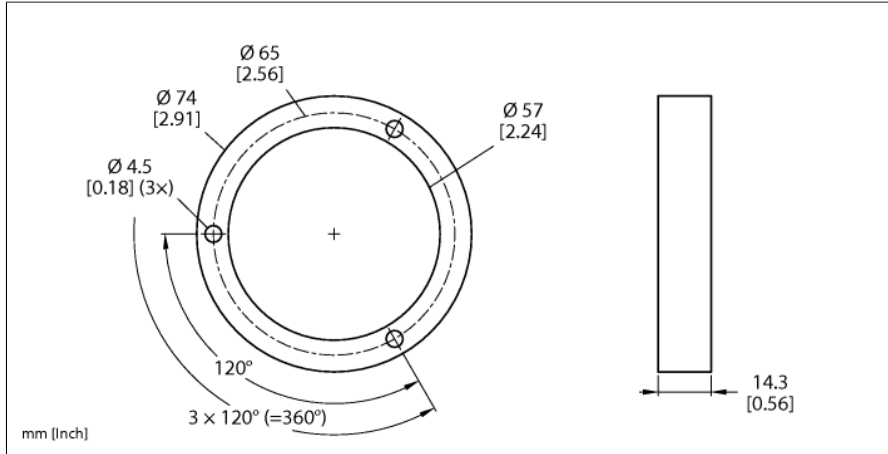

Aksesuarlar

Koruma halkası

RI-QR24 Enkoderler için

M1-QR24

- Koruma halkası, alüminyum, Ri-QR24 için
- İsteğe bağlı olarak edinilebilir

Tip	M1-QR24
Tanit. no.	1590920
Gövde malzemesi	Alüminyum