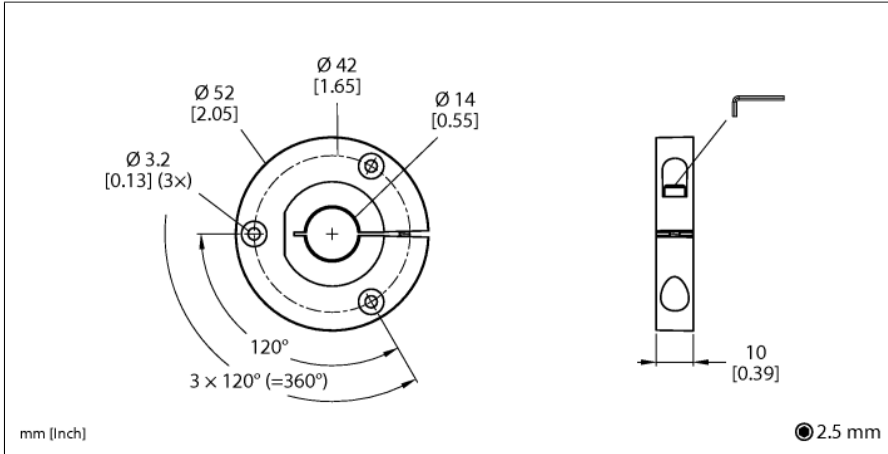

### P2-RI-QR24

- Konumlandırma elemanı, Ø 14 mm şaftlar için

Tip	P2-RI-QR24
Tanit. no.	1590922
Gövde malzemesi	metal/plastik