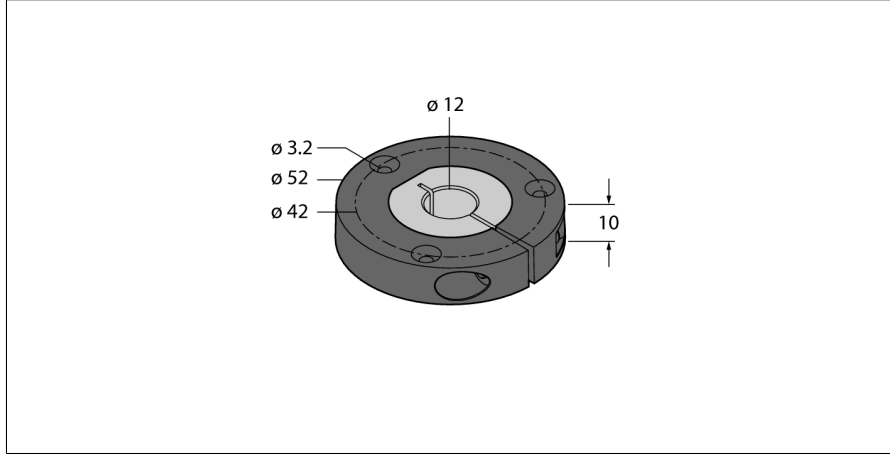

Aksesuarlar

Konumlandırma Elemanı

RI-QR24 Enkoderler için

P3-RI-QR24

- Konumlandırma elemanı, Ø 12 mm şaftlar için

Tip kodu	P3-RI-QR24
İdent no.	1590923
Gövde malzemesi	metal/plastik