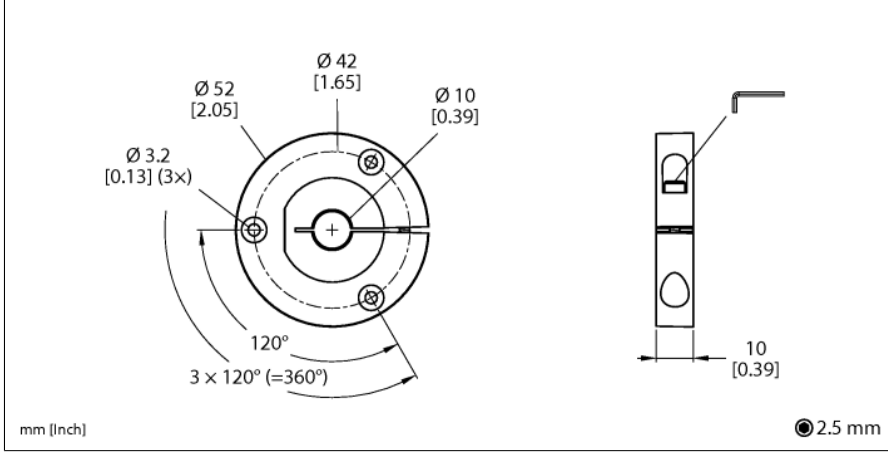

### P4-RI-QR24

- Konumlandırma elemanı, Ø 10 mm şaftlar için

Tip	P4-RI-QR24
Tanit. no.	1590924
Gövde malzemesi	metal/plastik