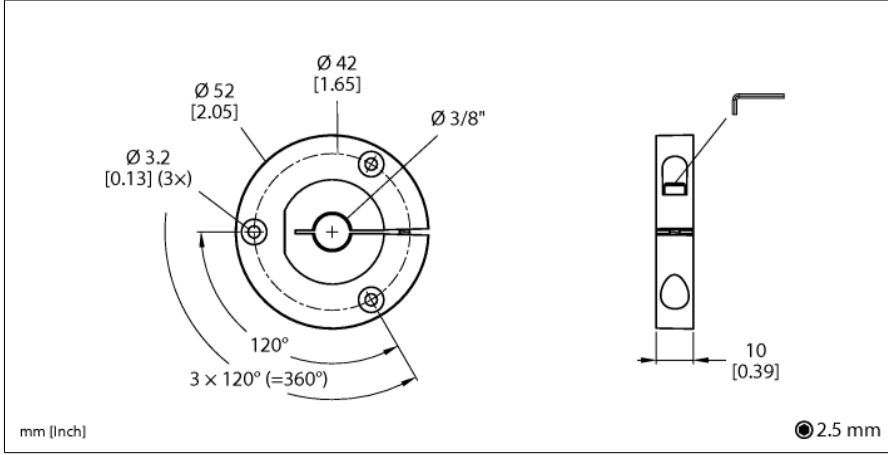

Aksesuarlar

Konumlandırma Elemanı

RI-QR24 Enkoderler için

P6-RI-QR24

- Ø 3/8" shaftlar için konumlandırma elemanı

Tip	P6-RI-QR24
Tanit. no.	1590926
Gövde malzemesi	metal/plastik