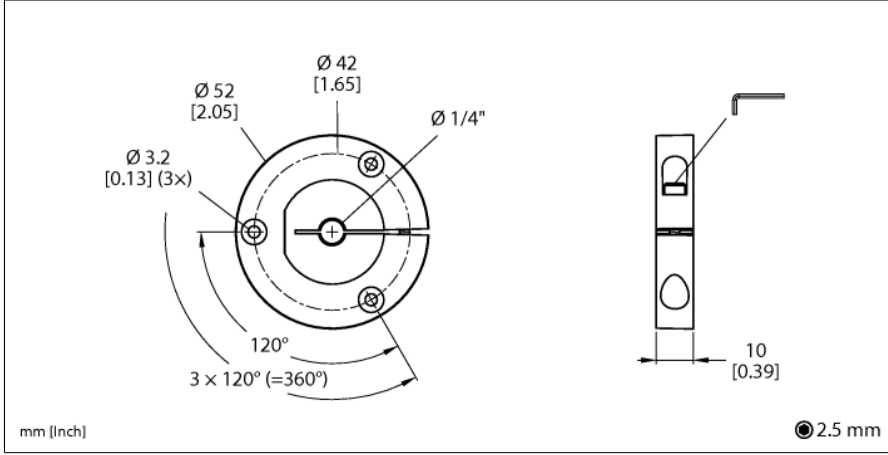

### P7-RI-QR24

- Konumlandırma elemanı,  $\frac{1}{4}$ " şaftlar için

Tip	P7-RI-QR24
Tanit. no.	1590927
Gövde malzemesi	metal/plastik