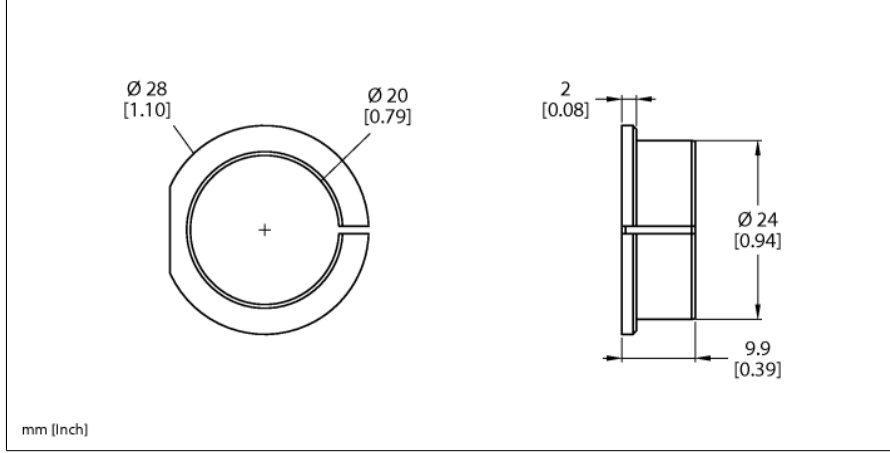

Aksesuarlar

Adaptör Manşonu

RI-QR24 Enkoderler için

RA1-QR24

- Redüksiyon burcu 20 mm

Tip	RA1-QR24
Tanit. no.	1590928
Gövde malzemesi	Alüminyum