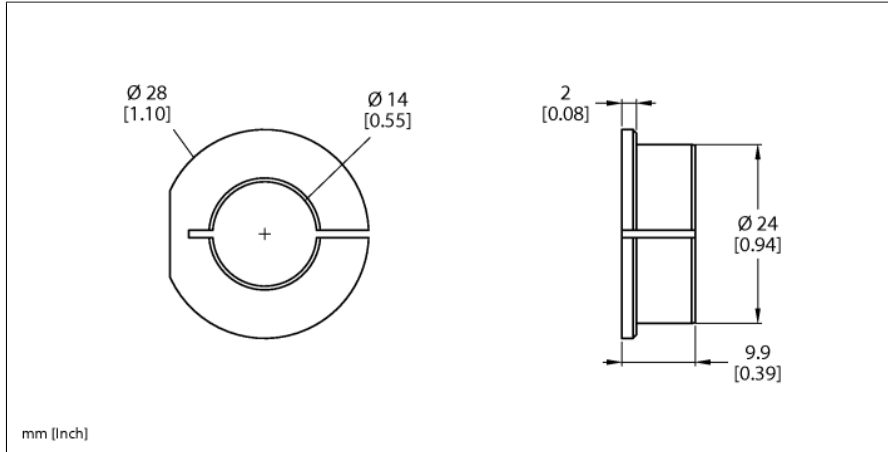

## Adaptör Manşonu

### RA2-QR24

- Redüksiyon burcu 14 mm

Tip	RA2-QR24
Tanit. no.	1590929
Gövde malzemesi	Alüminyum