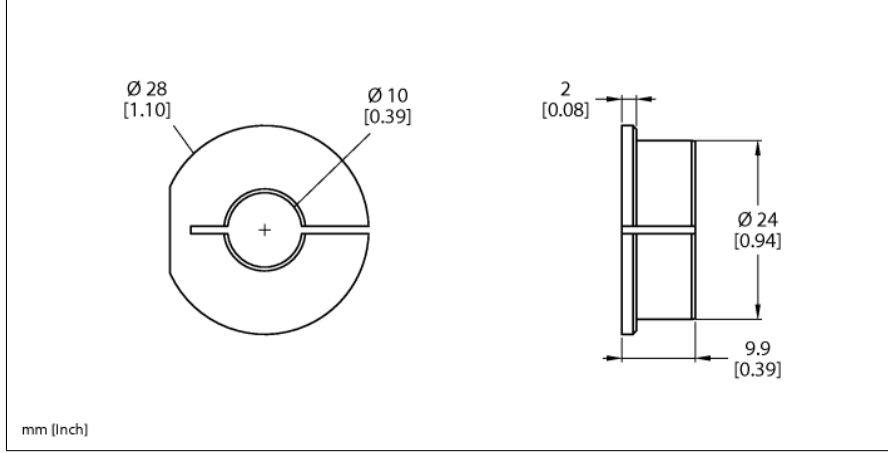

Aksesuarlar

Adaptör Manşonu

RI-QR24 Enkoderler için

RA4-QR24

■ Redüksiyon burcu

Tip	RA4-QR24
Tanit. no.	1590931
Gövde malzemesi	Alüminyum