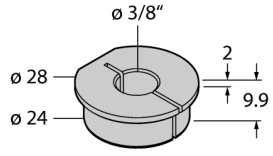

Aksesuarlar

Adaptör Manşonu

RI-QR24 Enkoderler için

RA6-QR24

- Redüksiyon burcu 3/8"

Tip kodu	RA6-QR24
İdent no.	1590933
Gövde malzemesi	Alüminyum