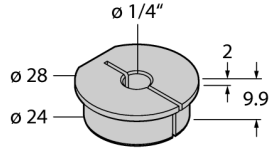

Aksesuarlar

Adaptör Manşonu

RI-QR24 Enkoderler için

RA7-QR24

■ Redüksiyon burcu 1/4"

Tip kodu	RA7-QR24
İdent no.	1590934
Gövde malzemesi	Alüminyum