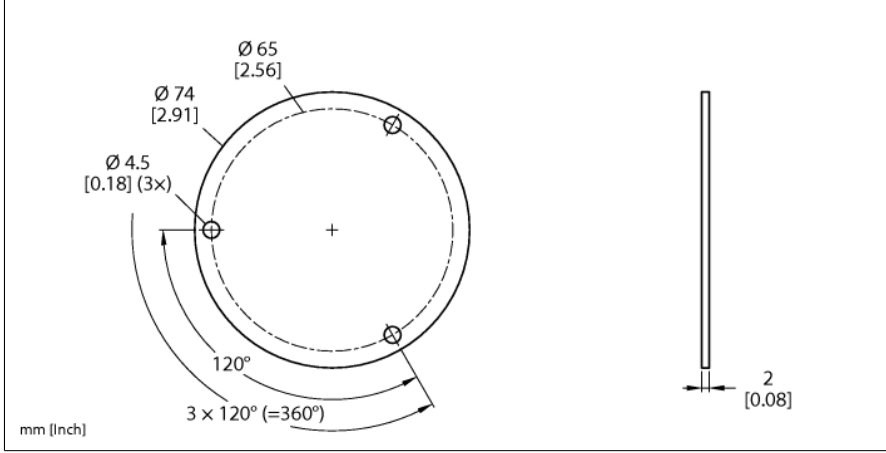

Aksesuarlar

Koruma plakası

RI-QR24 Enkoderler için

SP1-QR24

- Konumlandırma elemanı
- Oykulu şaft, iç çap 6 mm
- Şaft adaptörü için montaj seçeneği dahildir

Tip	SP1-QR24
Tanıt. no.	1590938
Gövde malzemesi	Alüminyum