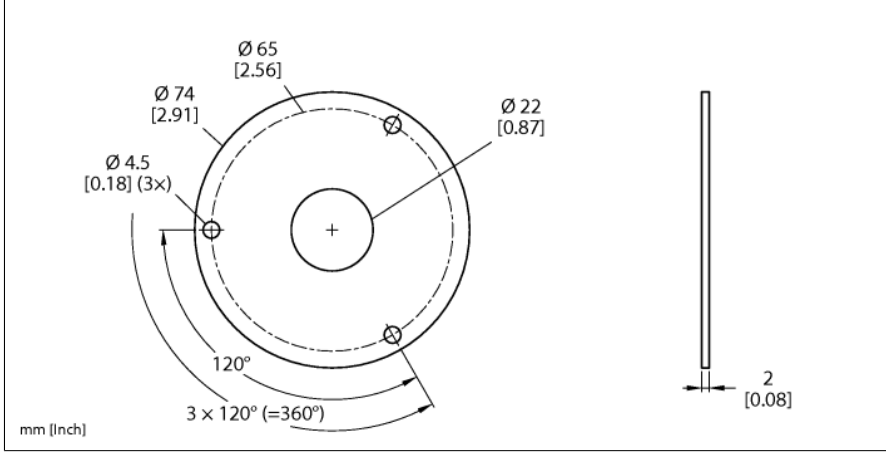

Aksesuarlar

Koruma plakası

RI-QR24 Enkoderler için

SP2-QR24

- Konumlandırma elemanı
- Oyuklı şaft, iç çap 6 mm
- Şaft adaptörü için montaj seçeneği dahildir

Tip	SP2-QR24
Tanit. no.	1590939
Gövde malzemesi	Alüminyum