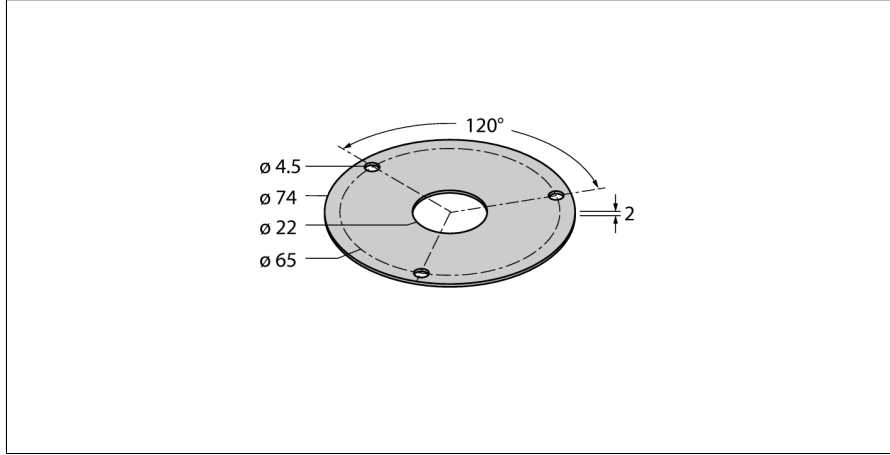

**Aksesuarlar**  
**Koruma plakası**  
**RI-QR24 Enkoderler için**  
**SP2-QR24**

- Konumlandırma elemanı
- Oyuklu şaft, iç çap 6 mm
- Şaft adaptörü için montaj seçeneği dahildir

Tip kodu	SP2-QR24
İdent no.	1590939