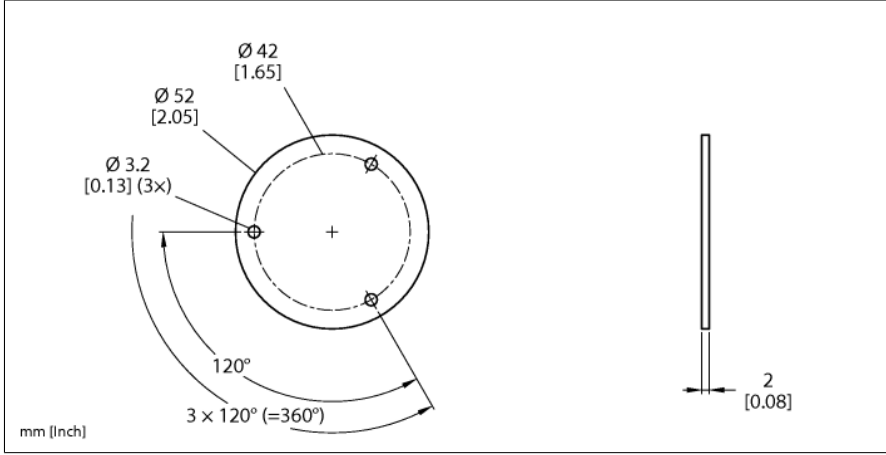

Aksesuarlar

Koruma plakası

RI-QR24 Enkoderler için

SP3-QR24

- Konumlandırma elemanı
- Oykulu şaft, iç çap 6 mm
- Şaft adaptörü için montaj seçeneği dahildir

Tip	SP3-QR24
Tanıt. no.	1590958
Gövde malzemesi	Alüminyum