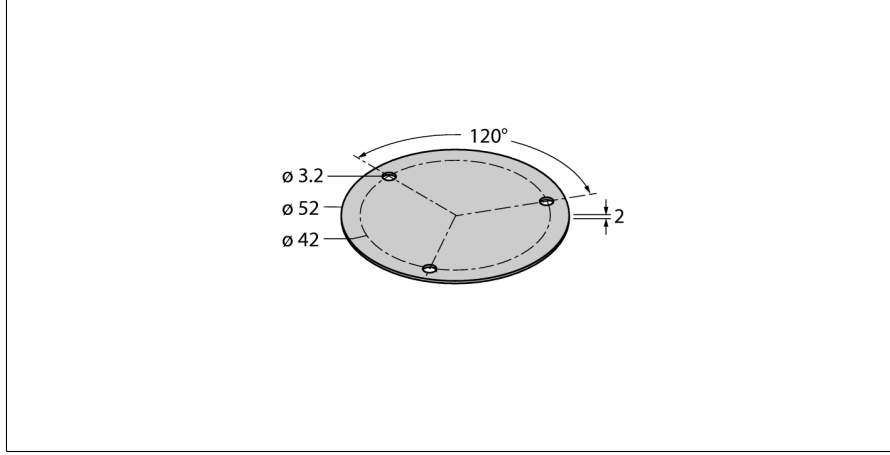

Aksesuarlar
Koruma plakası
RI-QR24 Enkoderler için
SP3-QR24

- Konumlandırma elemanı
- Oyuklu şaft, iç çap 6 mm
- Şaft adaptörü için montaj seçeneği dahildir

Tip kodu	SP3-QR24
İdent no.	1590958

Gövde malzemesi	Alüminyum
-----------------	-----------