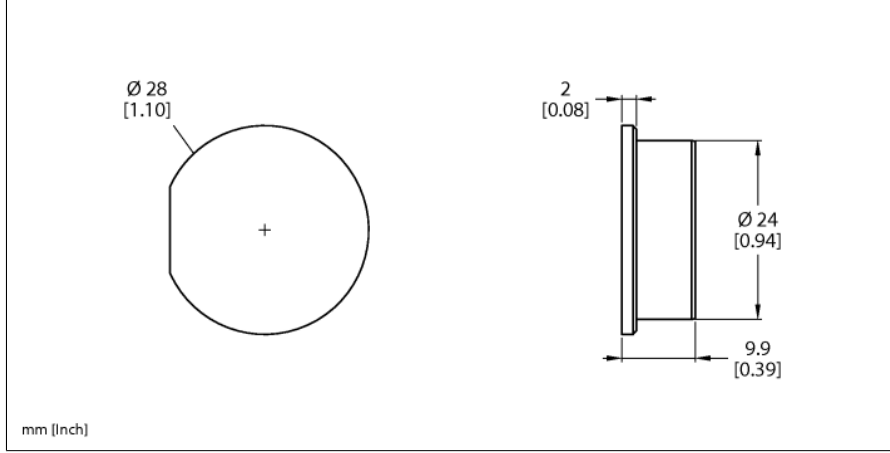

### RA8-QR24

■ Körtleme tapası

Tip	RA8-QR24
Tanit. no.	1590959
Gövde malzemesi	Alüminyum