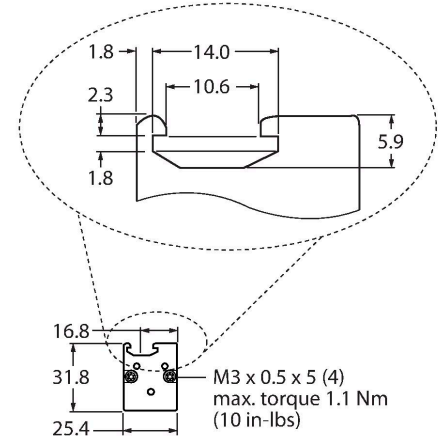

Teknik Veriler

Relative humidity	0...90 %
IP Derecesi	IP65
Güç-açık göstergesi	LED, yeşil
Error indication	LED, kırmızı, yanıp sönüyor
Testler/onaylar	
MTTF	74 yılı SN 29500'e uygun (Ed. 99) 40 °C
Onaylar	CE, cURus