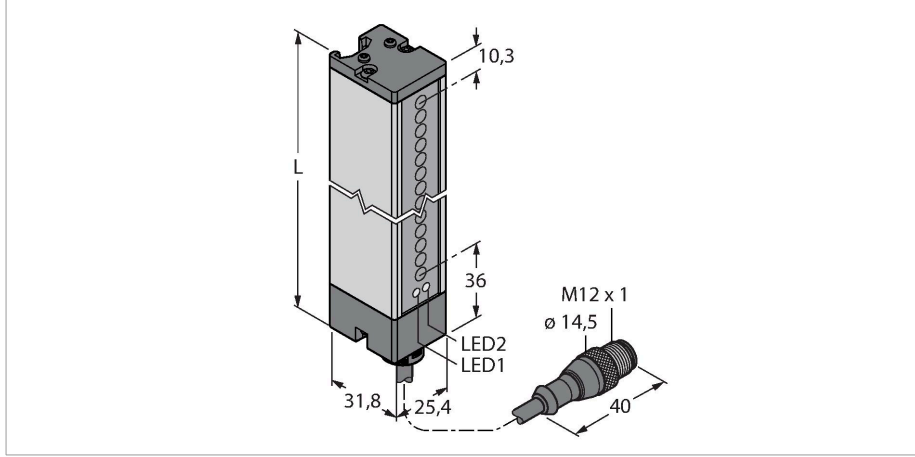

### Teknik Veriler

Tip	LX3EQ
Tanit. no.	3002661
<b>Optik veriler</b>	
İşlev	ışık perdesi
Çalışma modu	Verici
Işık tipi	IR
Dalga boyu	880 nm
Optik çözünürlük	9.5 mm
Mesafe	150...2000 mm
Tarama alanı	67 mm
<b>Elektrik verileri</b>	
Çalışma voltajı	10...30 VDC
Kaçak dalgalanma	< 10 % U <sub>ss</sub>
Yük akımı yok	≤ 100 mA
Kısa devre koruması	evet
Ters kutup koruması	evet
Tipik yanıt süresi	< 0.8 msn
<b>Mekanik veriler</b>	
Tasarım	Dikdörtgen, LX
Boyutlar	31.8 x 25.4 x 113.4 mm
Gövde malzemesi	Metal, AL, Gri
Lens	plastik, Acrylic
Elektriksel bağlantı	Konektörlü kablo, M12 x 1, 0.15 m, PVC
Çekirdek sayısı	5
Çekirdek kesiti	0.5 mm <sup>2</sup>
Ortam sıcaklığı	-20...+70 °C

### Özellikler

- Erkek uçlu M12 x 1, 5 telli, 0,15 m kablo
- Koruma sınıfı IP65
- Tarama alanı 67 mm
- Minimum hedef boyutu 9,5 mm
- Çalışma gerilimi: 10...30 VDC
- Düşürülen algılama aralığı için programlanabilir bağlantı
- Teslimat kapsamında yer alan duvar montajı için M5 vidalar ile birlikte 2 yuva somunu

## Aksesuarlar

Ölçekli çizim	Tip	Tanit. no.	
	MQDEC2-506	3060810	Anschlusskabel, PVC, geschirmt, Länge 1.83 m, M12 x 1 Kupplung 5-polig auf offenes Ende
	MQDEC2-506RA	3060813	Anschlusskabel, PVC, geschirmt, Länge 1.83 m, M12 x 1 Kupplung gewinkelt 5-polig auf offenes Ende
	RKC4.5T-2/TEL	6625016	Bağlantı kablosu, dişi M12, düz, 5 pimli, kablo uzunluğu: 2 m, kılıf malzemesi: PVC, siyah; cULus onaylı; diğer kablo uzunlukları ve kaliteleri mevcuttur, bkz. <a href="http://www.turck.com">www.turck.com</a>
	WKC4.5T-2/TEL	6625028	Bağlantı kablosu, dişi M12, açılı, 5 pimli, kablo uzunluğu: 2 m, kılıf malzemesi: PVC, siyah; cULus onaylı; diğer kablo uzunlukları ve kaliteleri mevcuttur, bkz. <a href="http://www.turck.com">www.turck.com</a>