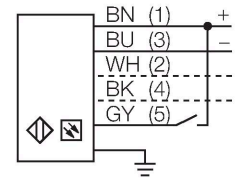

Kablo bağlantı şeması

İşlevsel prensip

Işık perdeleri, geniş alanları izlemek için kullanılır. Bir verici ve bir alıcıdan oluşurlar. 76 mm'ye (LX3...) ve 914 mm'ye (Lx36...) kadar tarama yüksekliği olan ışık perdelerinin anahtarlaması mevcuttur. LX ışık perdesinin çapraz ışınları, küçük nesnelere ve/veya standart şekillerde olmayan nesnelere güvenilir şekilde algılanmasını sağlar.