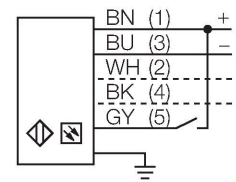

Kablo bağlantı şeması

İşlevsel prensip

Işık perdeleri, geniş alanları izlemek için kullanılır. Bir verici ve bir alıcıdan oluşurlar. 76 mm'ye (LX3...) ve 914 mm'ye (Lx36...) kadar tarama yüksekliği olan ışık perdelerinin anahtarlaması mevcuttur. LX ışık perdesinin çapraz ışınları, küçük nesnelere ve/veya standart şekillerde olmayan nesnelere güvenilir şekilde algılanmasını sağlar.