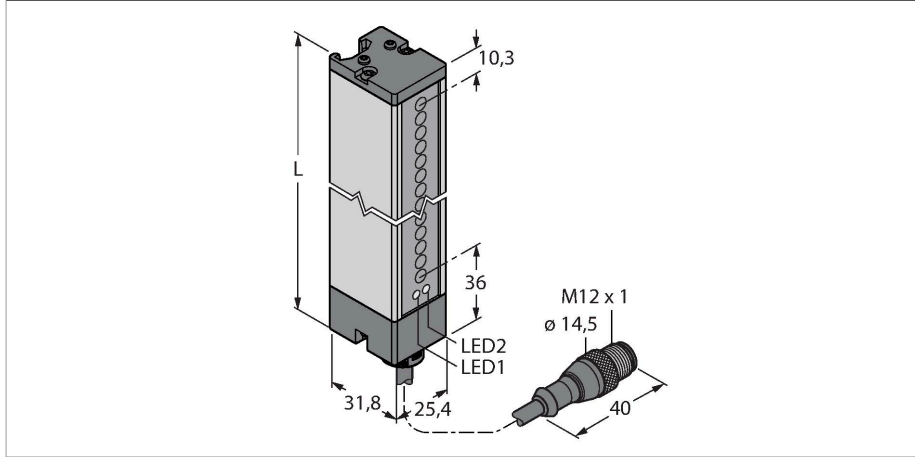

#### Teknik Veriler

Tip	LX6EQ
Tanit. no.	3002673
<b>Optik veriler</b>	
İşlev	ışık perdesi
Çalışma modu	Verici
Işık tipi	IR
Dalga boyu	880 nm
Optik çözünürlük	9.5 mm
Mesafe	150...2000 mm
Tarama alanı	143 mm
<b>Elektrik verileri</b>	
Çalışma voltajı	10...30 VDC
Kaçak dalgalanma	< 10 % U <sub>ss</sub>
Yük akımı yok	≤ 100 mA
Kısa devre koruması	evet
Ters kutup koruması	evet
Tipik yanıt süresi	< 1.6 msn
<b>Mekanik veriler</b>	
Tasarım	Dikdörtgen, LX
Boyutlar	31.8 x 25.4 x 189.6 mm
Gövde malzemesi	Metal, AL, Gri
Lens	plastik, Acrylic
Elektriksel bağlantı	Konektörlü kablo, M12 x 1, 0.15 m, PVC
Çekirdek sayısı	5
Çekirdek kesiti	0.5 mm <sup>2</sup>
Ortam sıcaklığı	-20...+70 °C

#### Özellikler

- Erkek uçlu M12 x 1, 5 telli, 0,15 m kablo
- Koruma sınıfı IP65
- Tarama alanı 143 mm
- Minimum hedef boyutu 9,5 mm
- Çalışma gerilimi: 10...30 VDC
- Düşürülen algılama aralığı için programlanabilir bağlantı
- Teslimat kapsamında yer alan duvar montajı için M5 vidalar ile birlikte 2 yuva somunu

## Aksesuarlar

Ölçekli çizim	Tip	Tanit. no.	
	MQDEC2-506	3060810	Anschlusskabel, PVC, geschirmt, Länge 1.83 m, M12 x 1 Kupplung 5-polig auf offenes Ende
	MQDEC2-506RA	3060813	Anschlusskabel, PVC, geschirmt, Länge 1.83 m, M12 x 1 Kupplung gewinkelt 5-polig auf offenes Ende
	RKC4.5T-2/TEL	6625016	Bağlantı kablosu, dişi M12, düz, 5 pimli, kablo uzunluğu: 2 m, kılıf malzemesi: PVC, siyah; cULus onaylı; diğer kablo uzunlukları ve kaliteleri mevcuttur, bkz. <a href="http://www.turck.com">www.turck.com</a>
	WKC4.5T-2/TEL	6625028	Bağlantı kablosu, dişi M12, açılı, 5 pimli, kablo uzunluğu: 2 m, kılıf malzemesi: PVC, siyah; cULus onaylı; diğer kablo uzunlukları ve kaliteleri mevcuttur, bkz. <a href="http://www.turck.com">www.turck.com</a>