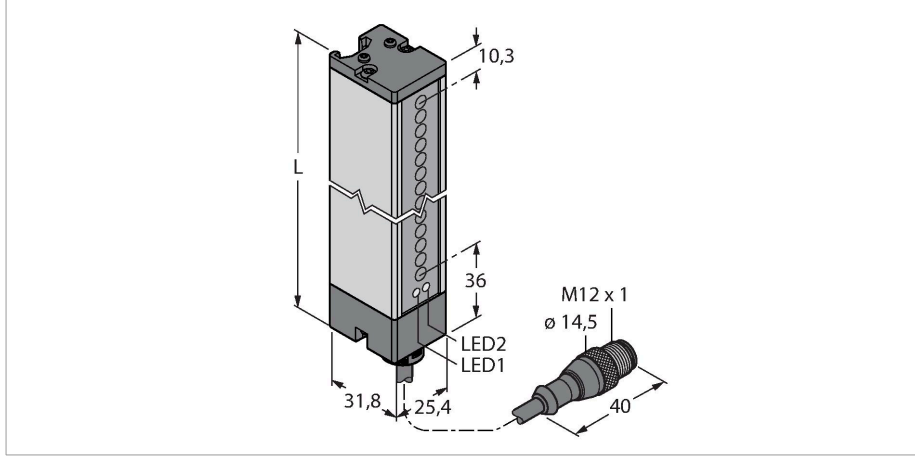

### Teknik Veriler

Tip	LX6RQ
Tanit. no.	3002679
<b>Optik veriler</b>	
İşlev	ışık perdesi
Çalışma modu	Alıcı
Optik çözünürlük	9.5 mm
Mesafe	150...2000 mm
Tarama alanı	143 mm
<b>Elektrik verileri</b>	
Çalışma voltajı	10...30 VDC
Kaçak dalgalanma	< 10 % U <sub>ss</sub>
Yük akımı yok	≤ 100 mA
Kısa devre koruması	evet
Ters kutup koruması	evet
Çıkış işlevi	NA kontak, PNP/NPN
Akım çıkışı	125 mA
Tipik yanıt süresi	< 1.6 msn
<b>Mekanik veriler</b>	
Tasarım	Dikdörtgen, LX
Boyutlar	31.8 x 25.4 x 189.6 mm
Gövde malzemesi	Metal, AL, Gri
Lens	plastik, Acrylic
Elektriksel bağlantı	Konektörlü kablo, M12 x 1, 0.15 m, PVC
Çekirdek sayısı	5
Çekirdek kesiti	0.5 mm <sup>2</sup>
Ortam sıcaklığı	-20...+70 °C

### Özellikler

- Erkek uçlu M12 x 1, 5 telli, 0,15 m kablo
- Koruma sınıfı IP65
- Tarama alanı 143 mm
- Minimum hedef boyutu 9,5 mm
- Çalışma gerilimi: 10...30 VDC
- Düşürülen algılama aralığı için programlanabilir bağlantı
- Teslimat kapsamında yer alan duvar montajı için M5 vidalar ile birlikte 2 yuva somunu

## Aksesuarlar

Ölçekli çizim	Tip	Tanit. no.	
	MQDEC2-506	3060810	Anschlusskabel, PVC, geschirmt, Länge 1.83 m, M12 x 1 Kupplung 5-polig auf offenes Ende
	MQDEC2-506RA	3060813	Anschlusskabel, PVC, geschirmt, Länge 1.83 m, M12 x 1 Kupplung gewinkelt 5-polig auf offenes Ende
	RKC4.5T-2/TEL	6625016	Bağlantı kablosu, dişi M12, düz, 5 pimli, kablo uzunluğu: 2 m, kılıf malzemesi: PVC, siyah; cULus onaylı; diğer kablo uzunlukları ve kaliteleri mevcuttur, bkz. <a href="http://www.turck.com">www.turck.com</a>
	WKC4.5T-2/TEL	6625028	Bağlantı kablosu, dişi M12, açılı, 5 pimli, kablo uzunluğu: 2 m, kılıf malzemesi: PVC, siyah; cULus onaylı; diğer kablo uzunlukları ve kaliteleri mevcuttur, bkz. <a href="http://www.turck.com">www.turck.com</a>