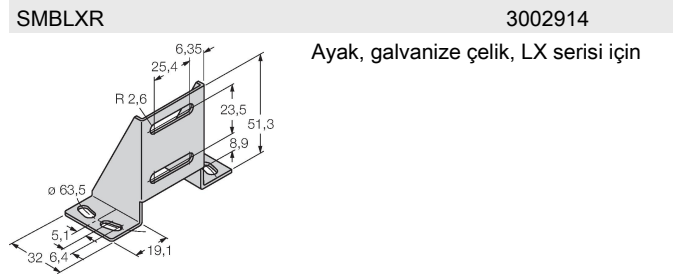

Aksesuarlar

Aksesuarlar

Ölçekli çizim	Tip	Tanit. no.	
	MQDEC2-506	3060810	Anschlusskabel, PVC, geschirmt, Länge 1.83 m, M12 x 1 Kupplung 5-polig auf offenes Ende
	MQDEC2-506RA	3060813	Anschlusskabel, PVC, geschirmt, Länge 1.83 m, M12 x 1 Kupplung gewinkelt 5-polig auf offenes Ende
	RKC4.5T-2/TEL	6625016	Bağlantı kablosu, dişi M12, düz, 5 pimli, kablo uzunluğu: 2 m, kılıf malzemesi: PVC, siyah; cULus onaylı; diğer kablo uzunlukları ve kaliteleri mevcuttur, bkz. www.turck.com
	WKC4.5T-2/TEL	6625028	Bağlantı kablosu, dişi M12, açılı, 5 pimli, kablo uzunluğu: 2 m, kılıf malzemesi: PVC, siyah; cULus onaylı; diğer kablo uzunlukları ve kaliteleri mevcuttur, bkz. www.turck.com