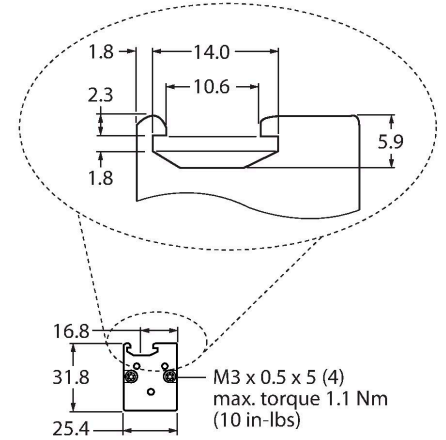

Teknik Veriler

Relative humidity	0...90 %
IP Derecesi	IP65
Güç-açık göstergesi	LED, yeşil
Anahtarlama durumu	LED, sarı
Error indication	LED, kırmızı, yanıp sönüyor
Testler/onaylar	
MTTF	74 yılı SN 29500'e uygun (Ed. 99) 40 °C
Onaylar	CE, cURus