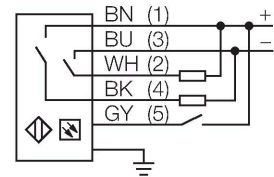

Kablo bağlantı şeması

İşlevsel prensip

İşık perdeleri, geniş alanları izlemek için kullanılır. Bir verici ve bir alıcıdan oluşurlar. 76 mm'ye (LX3...) ve 914 mm'ye (Lx36...) kadar tarama yüksekliği olan ışık perdelerinin anahtarlaması mevcuttur. LX ışık perdesinin çapraz ışınları, küçük nesnelerin ve/veya standart şekillerde olmayan nesnelerin güvenilir şekilde algılanmasını sağlar.