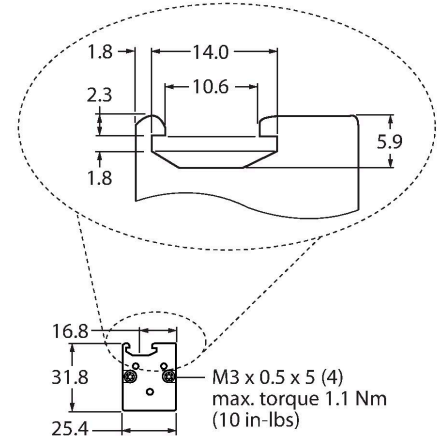

Teknik Veriler

Relative humidity	0...90 %
IP Derecesi	IP65
Güç-açık göstergesi	LED, yeşil
Anahtarlama durumu	LED, sarı
Error indication	LED, kırmızı, yanıp sönüyor
Testler/onaylar	
MTTF	74 yılı SN 29500'e uygun (Ed. 99) 40 °C
Onaylar	CE, cURus