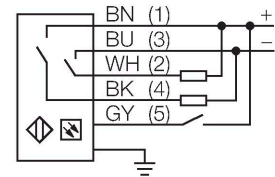

Kablo bağlantı şeması

İşlevsel prensip

İşık perdeleri, geniş alanları izlemek için kullanılır. Bir verici ve bir alıcıdan oluşurlar. 76 mm'ye (LX3...) ve 914 mm'ye (Lx36...) kadar tarama yüksekliği olan ışık perdelerinin anahtarlaması mevcuttur. LX ışık perdesinin çapraz ışınları, küçük nesnelerin ve/veya standart şekillerde olmayan nesnelerin güvenilir şekilde algılanmasını sağlar.