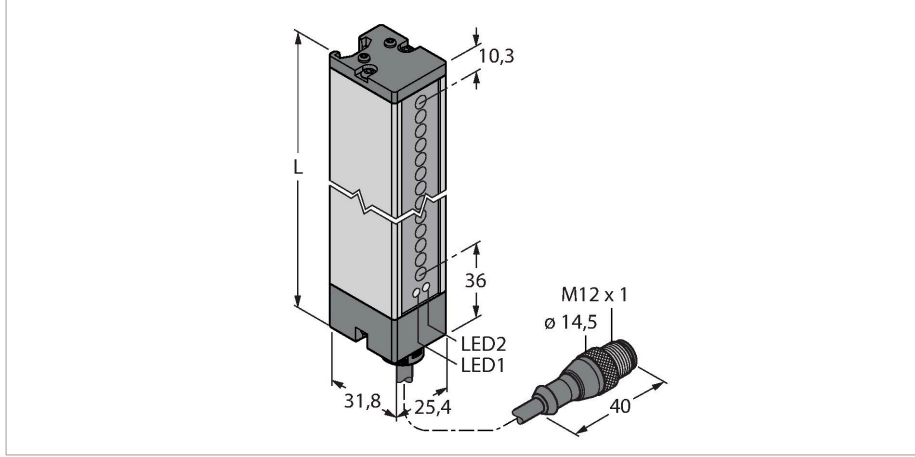

### Teknik Veriler

Tip	LX12RQ
Tanit. no.	3002691
<b>Optik veriler</b>	
İşlev	ışık perdesi
Çalışma modu	Alıcı
Optik çözünürlük	9.5 mm
Mesafe	150...2000 mm
Tarama alanı	295 mm
<b>Elektrik verileri</b>	
Çalışma voltajı	10...30 VDC
Kaçak dalgalanma	< 10 % U <sub>ss</sub>
Yük akımı yok	≤ 100 mA
Kısa devre koruması	evet
Ters kutup koruması	evet
Çıkış işlevi	NA kontak, PNP/NPN
Akım çıkışı	125 mA
Tipik yanıt süresi	< 3.2 msn
<b>Mekanik veriler</b>	
Tasarım	Dikdörtgen, LX
Boyutlar	31.8 x 25.4 x 342 mm
Gövde malzemesi	Metal, AL, Gri
Lens	plastik, Acrylic
Elektriksel bağlantı	Konektörlü kablo, M12 x 1, 0.15 m, PVC
Çekirdek sayısı	5
Çekirdek kesiti	0.5 mm <sup>2</sup>
Ortam sıcaklığı	-20...+70 °C

### Özellikler

- Erkek uçlu M12 x 1, 5 telli, 0,15 m kablo
- Koruma sınıfı IP65
- Tarama alanı 295 mm
- Minimum hedef boyutu 9,5 mm
- Çalışma gerilimi: 10...30 VDC
- Düşürülen algılama aralığı için programlanabilir bağlantı
- Teslimat kapsamında yer alan duvar montajı için M5 vidalar ile birlikte 2 yuva somunu

## Aksesuarlar

Ölçekli çizim	Tip	Tanit. no.	
	MQDEC2-506	3060810	Anschlusskabel, PVC, geschirmt, Länge 1.83 m, M12 x 1 Kupplung 5-polig auf offenes Ende
	MQDEC2-506RA	3060813	Anschlusskabel, PVC, geschirmt, Länge 1.83 m, M12 x 1 Kupplung gewinkelt 5-polig auf offenes Ende
	RKC4.5T-2/TEL	6625016	Bağlantı kablosu, dişi M12, düz, 5 pimli, kablo uzunluğu: 2 m, kılıf malzemesi: PVC, siyah; cULus onaylı; diğer kablo uzunlukları ve kaliteleri mevcuttur, bkz. <a href="http://www.turck.com">www.turck.com</a>
	WKC4.5T-2/TEL	6625028	Bağlantı kablosu, dişi M12, açılı, 5 pimli, kablo uzunluğu: 2 m, kılıf malzemesi: PVC, siyah; cULus onaylı; diğer kablo uzunlukları ve kaliteleri mevcuttur, bkz. <a href="http://www.turck.com">www.turck.com</a>