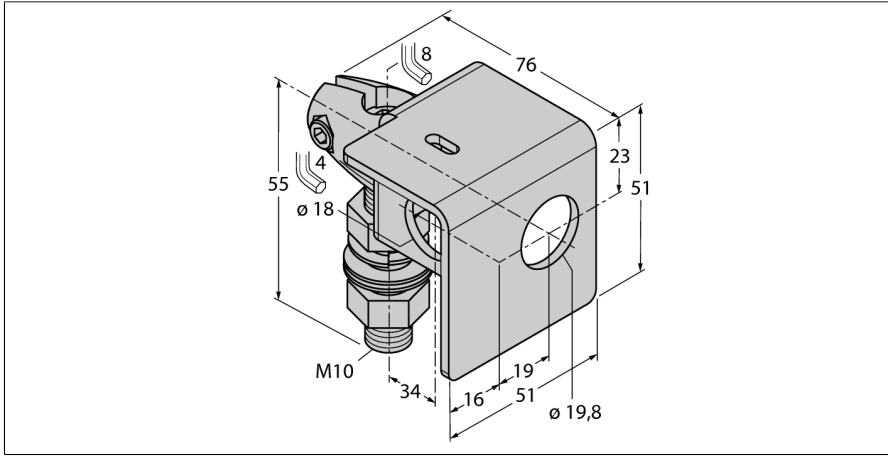

Aksesuarlar

Montaj braketi

SMB18AFAM10

- Montaj braketi
- Soğuk haddelenmiş çelik
- 18 mm diş için
- M10 x 1,5 diş

Tip	SMB18AFAM10
Tanit. no.	3012558
Tasarım	Dişli silindirik için aksesuarlar, SMB18AFAM10