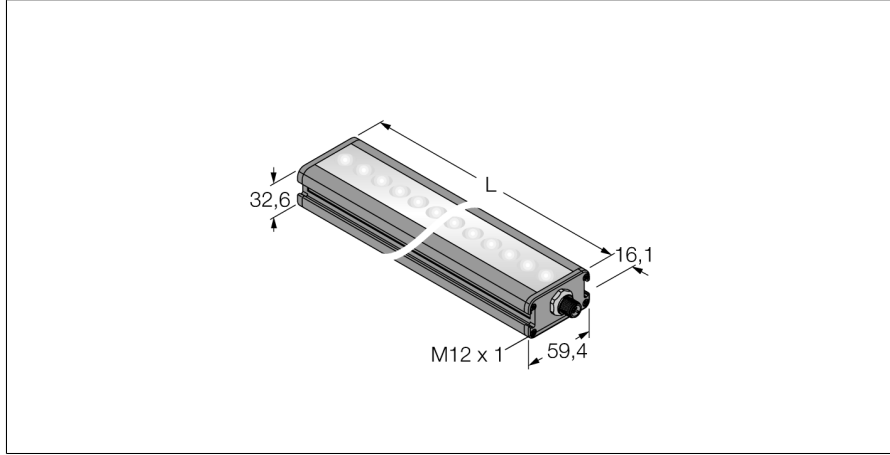

Görüntü sistemi lineer alan lambası LEDBLA435XD6-XQ

- Yüksek Yoğunluk
- Koruma sınıfı: IP50
- Renk: mavi
- Güç kaynağı: 24 VDC
- M12 x 1 erkek

Kablo Bağlantı Şeması

BN (1)	+
BU (3)	-
WH (2) strobe (+)	
BK (4) strobe (-)	
GY (5) active high/ active low	

Tip kodu	LEDBLA435XD6-XQ
İdent no.	3012835

Purpose	Görüntü işleme
İşlev	lineer ışık
Tasarım	Dikdörtgen
Boyutlar	462 x 59.4 x 32.6mm
Gövde malzemesi	Metal, AL
Window material	Plastic, diffuse
LED kullanım ömrü (L70)	50000 h
IP Derecesi	IP50
Ortam sıcaklığı	0...+50 °C
Onaylar	CE, cULus listeli

Çalışma voltajı	24 VDC
DC nominal çalışma akımı	≤ 1500 mA
Elektriksel bağlantı	Konektörler

Işık tipi	mavi
Dalga boyu	465...485 nm

İşlevsel prensip

Uzun mesafelerdeki geniş alanların yüksek yoğunlukta aydınlatılması.