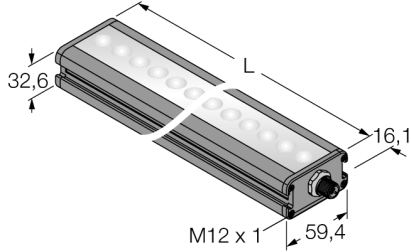

## Görüntü sistemi lineer alan lambası LEDGLA435XD6-XQ

- Yüksek Yoğunluk
- Koruma sınıfı: IP50
- Renk: yeşil
- Güç kaynağı: 24 VDC
- M12 x 1 erkek

### Kablo Bağlantı Şeması

BN (1)	+
BU (3)	-
WH (2) strobe (+)	
BK (4) strobe (-)	
GY (5) active high/ active low	

### İşlevsel prensip

Uzun mesafelerdeki geniş alanların yüksek yoğunlukta aydınlatılması.

**Tip kodu** LEDGLA435XD6-XQ  
**İdent no.** 3012839

**Purpose** Görüntü işleme  
**İşlev** lineer ışık  
**Tasarım** Dikdörtgen  
**Boyutlar** 462 x 59.4 x 32.6mm  
**Gövde malzemesi** Metal, AL  
**Window material** Plastic, diffuse  
**LED kullanım ömrü (L70)** 50000 h  
**IP Derecesi** IP50  
**Ortam sıcaklığı** 0...+50 °C  
**Onaylar** CE, cULus listeli

**Çalışma voltajı** 24 VDC  
**DC nominal çalışma akımı** ≤ 1500 mA  
**Elektriksel bağlantı** Konektörler

**Işık tipi** yeşil  
**Dalga boyu** 520...535 nm