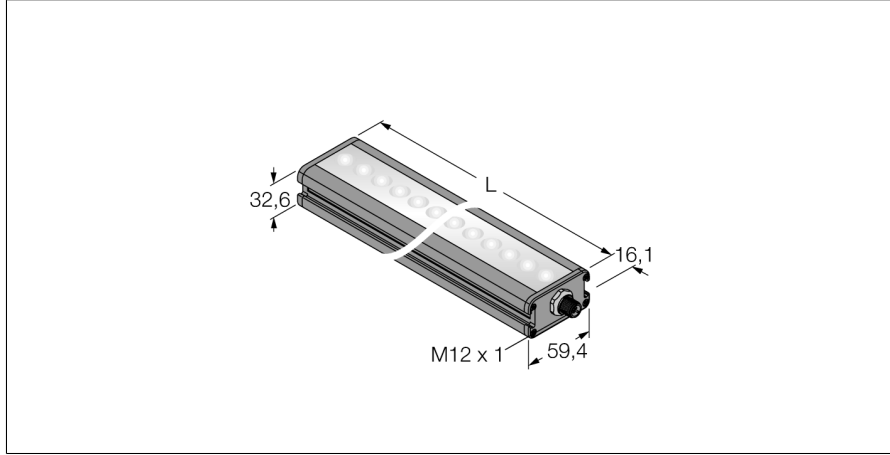

Görüntü sistemi lineer alan lambası LEDWLA870XD6-XQ

- Yüksek Yoğunluk
- Koruma sınıfı: IP50
- Renk: beyaz
- Güç kaynağı: 24 VDC
- M12 x 1 erkek

Kablo Bağlantı Şeması

BN (1)	+
BU (3)	-
WH (2) strobe (+)	
BK (4) strobe (-)	
GY (5) active high/ active low	

Tip kodu	LEDWLA870XD6-XQ
İdent no.	3012867

Purpose	Görüntü işleme
İşlev	lineer ışık
Tasarım	Dikdörtgen
Boyutlar	898.5 x 59.4 x 32.6mm
Gövde malzemesi	Metal, AL
Window material	Plastic, diffuse
LED kullanım ömrü (L70)	50000 h
IP Derecesi	IP50
Ortam sıcaklığı	0...+50 °C
Onaylar	CE, cULus listeli

Çalışma voltajı	24 VDC
DC nominal çalışma akımı	≤ 3000 mA
Elektriksel bağlantı	Konektörler

Işık tipi	beyaz
Color temperature	5000...+8300K

İşlevsel prensip

Uzun mesafelerdeki geniş alanların yüksek yoğunlukta aydınlatılması.