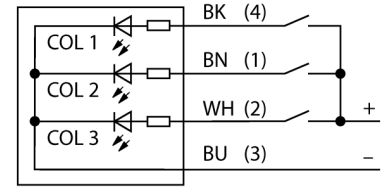

**LED gösterge**  
**Uyarı ışığı**  
**K30LGXXPQTASK**

- LED, çok yönlü görünür
- Ayrıca kontrol edilebilir
- Mekanik vidalı dış M22x1,5
- Koruma sınıfı IP67
- Monokrom: Yeşil (COL 1)
- M12 x 1 erkek uçlu kablo
- Çalışma gerilimi 10...30 VDC

**Kablo Bağlantı Şeması**

<b>Tip kodu</b>	K30LGXXPQTASK
<b>İdent no.</b>	3013225
<b>Purpose</b>	LED gösterge ışığı
<b>İşlev</b>	spot lamba
<b>Cascadable</b>	hayır
<b>Tasarım</b>	Silindirik, dişli
<b>Konektör ataması</b>	K30L
<b>Gövde malzemesi</b>	Plastik, PC, Siyah
<b>Window material</b>	Polikarbonat, diffuse
<b>Kablo uzunluğu</b>	0.15 m
<b>Kablo Kılıf Malzemesi</b>	PVC
<b>IP Derecesi</b>	IP67 / IP69K
<b>Ortam sıcaklığı</b>	-40...+50 °C
<b>Relative humidity</b>	0...90%
<b>MTTF</b>	626 yılı SN 29500'e uygun (Ed. 99) 40 °C
<b>Onaylar</b>	CE
<b>Çalışma voltajı</b>	10...30 VDC
<b>DC nominal çalışma akımı</b>	≤ 25 mA
<b>Tipik yanıt süresi</b>	< 1 msn
<b>Elektriksel bağlantı</b>	Konektörlü kablo, M12 × 1
<b>Işık tipi</b>	yeşil
<b>Dimmable</b>	hayır

**LED gösterge**  
**Uyarı ışığı**  
**K30LGXXPQTASK****Aksesuarlar**

Tip kodu	İdent no.	Açıklama	Ölçekli çizim
SMB22A	3079414	Montaj braket, paslanmaz çelik, K30L serisi için	