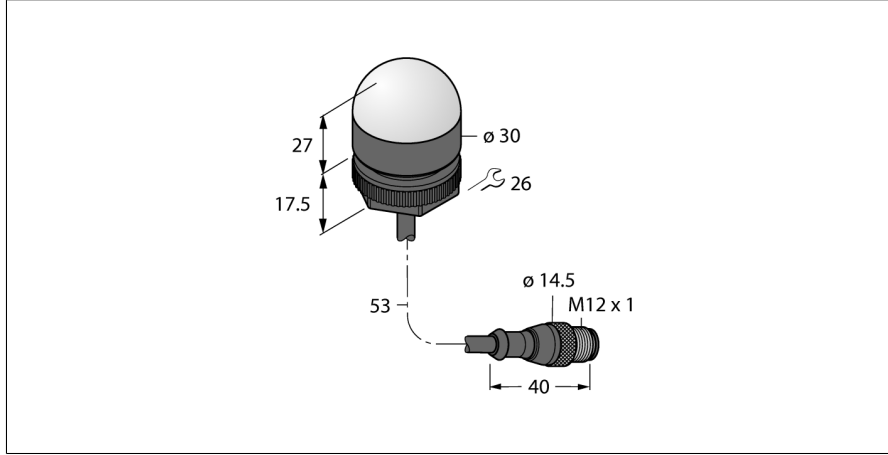

**LED gösterge**  
**Uyarı ışığı**  
**K30LGXXPQTASK**

- LED, çok yönlü görünür
- Ayrıca kontrol edilebilir
- Mekanik vidalı dış M22x1,5
- Koruma sınıfı IP67
- Monokrom: Yeşil (COL 1)
- M12 x 1 erkek uçlu kablo
- Çalışma gerilimi 10...30 VDC

**Kablo Bağlantı Şeması**

<b>Tip kodu</b>	K30LGXXPQTASK
<b>İdent no.</b>	3013225
<b>Purpose</b>	LED gösterge ışığı
<b>İşlev</b>	spot lamba
<b>Cascadable</b>	hayır
<b>Tasarım</b>	Silindirik, dişli
<b>Konektör ataması</b>	K30L
<b>Gövde malzemesi</b>	Plastik, PC, Siyah
<b>Window material</b>	Polikarbonat, diffuse
<b>Kablo uzunluğu</b>	0.15 m
<b>Kablo Kılıf Malzemesi</b>	PVC
<b>IP Derecesi</b>	IP67 / IP69K
<b>Ortam sıcaklığı</b>	-40...+50 °C
<b>Relative humidity</b>	0...90%
<b>MTTF</b>	626 yılı SN 29500'e uygun (Ed. 99) 40 °C
<b>Onaylar</b>	CE
<b>Çalışma voltajı</b>	10...30 VDC
<b>DC nominal çalışma akımı</b>	≤ 25 mA
<b>Tipik yanıt süresi</b>	< 1 msn
<b>Elektriksel bağlantı</b>	Konektörlü kablo, M12 × 1
<b>Işık tipi</b>	yeşil
<b>Dimmable</b>	hayır

**LED gösterge**  
**Uyarı ışığı**  
**K30LGXXPQTASK****Aksesuarlar**

Tip kodu	İdent no.	Açıklama	Ölçekli çizim
SMB22A	3079414	Montaj braket, paslanmaz çelik, K30L serisi için	