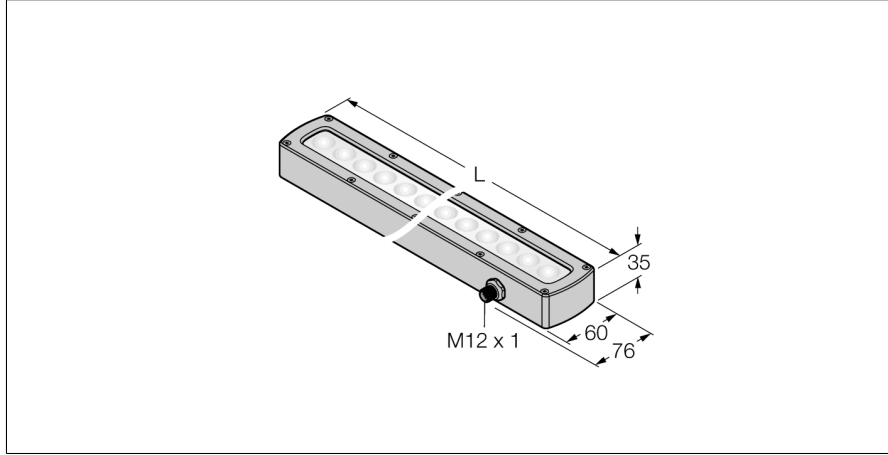

Görüntü sistemi lineer alan lambası LEDBLA290AD6-XQ

- Yüksek Yoğunluk
- Koruma sınıfı: IP68
- Renk: mavi
- Güç kaynağı: 24 VDC
- M12 x 1 erkek

Kablo Bağlantı Şeması

BN (1)	+
BU (3)	-
WH (2) strobe (+)	
BK (4) strobe (-)	
GY (5) active high/ active low	

Tip kodu	LEDBLA290AD6-XQ
İdent no.	3013491
Purpose	Görüntü işleme
İşlev	lineer ışık
Tasarım	Dikdörtgen
Boyutlar	328 x 60 x 34.9mm
Gövde malzemesi	Metal, Nikel kaplamalı alüminyum
Window material	Plastic, diffuse
LED kullanım ömrü (L70)	50000 h
IP Derecesi	IP68
Ortam sıcaklığı	0...+50 °C
Onaylar	CE, cULus listeli
Çalışma voltajı	24 VDC
DC nominal çalışma akımı	≤ 1000 mA
Elektriksel bağlantı	Konektörler, M12 x 1
Işık tipi	mavi
Dalga boyu	465...485 nm