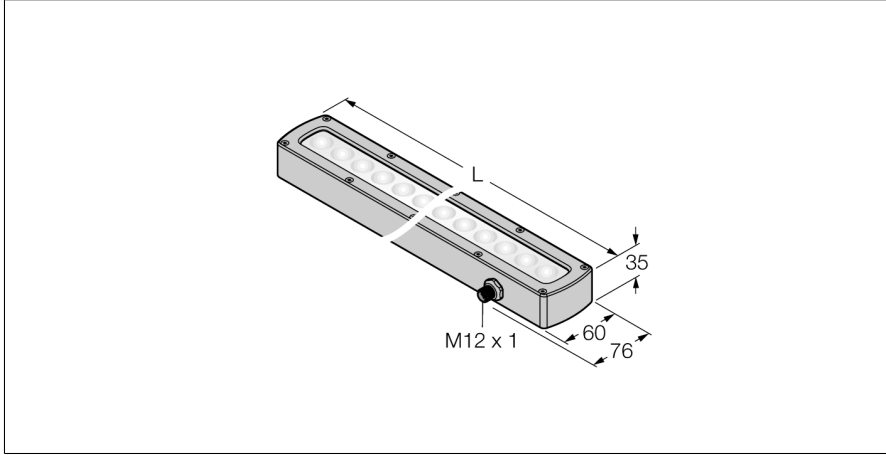

Görüntü sistemi lineer alan lambası LEDBLA580AD6-XQ

- Yüksek Yoğunluk
- Koruma sınıfı: IP68
- Renk: mavi
- Güç kaynağı: 24 VDC
- M12 x 1 erkek

Kablo Bağlantı Şeması

BN (1)	+
BU (3)	-
WH (2) strobe (+)	
BK (4) strobe (-)	
GY (5) active high/ active low	

Tip kodu	LEDBLA580AD6-XQ
İdent no.	3013516
Purpose	Görüntü işleme
İşlev	lineer ışık
Tasarım	Dikdörtgen
Boyutlar	621 x 60 x 34.9mm
Gövde malzemesi	Metal, Nikel kaplamalı alüminyum
Window material	Plastic, diffuse
LED kullanım ömrü (L70)	50000 h
IP Derecesi	IP68
Ortam sıcaklığı	0...+50 °C
Onaylar	CE, cULus listeli
Çalışma voltajı	24 VDC
DC nominal çalışma akımı	≤ 2000 mA
Elektriksel bağlantı	Konektörler, M12 x 1
Işık tipi	mavi
Dalga boyu	465...485 nm