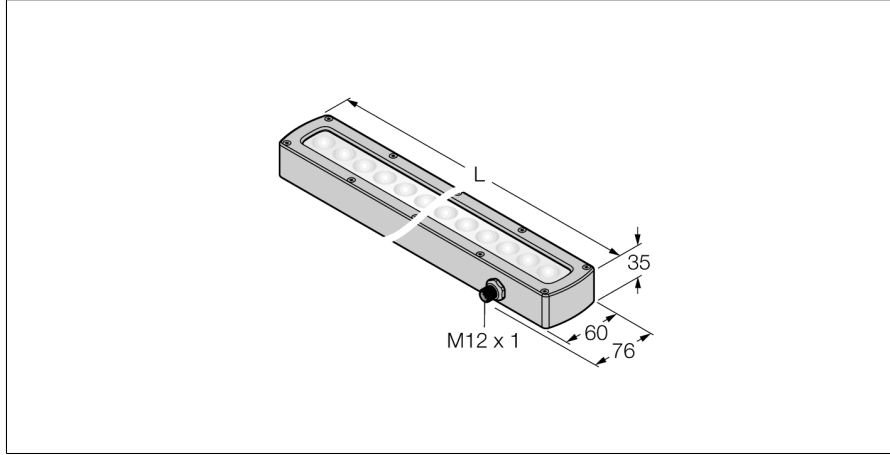

Görüntü sistemi lineer alan lambası LEDBLA290SSD6-XQ

- Yüksek Yoğunluk
- Koruma sınıfı: IP68
- Renk: mavi
- Güç kaynağı: 24 VDC
- M12 x 1 erkek

Kablo Bağlantı Şeması

BN (1)	+
BU (3)	-
WH (2) strobe (+)	
BK (4) strobe (-)	
GY (5) active high/ active low	

Tip kodu	LEDBLA290SSD6-XQ
İdent no.	3013519

Purpose	Görüntü işleme
İşlev	lineer ışık
Tasarım	Dikdörtgen
Boyutlar	328 x 60 x 34.9mm
Gövde malzemesi	Metal, Paslanmaz çelik
Window material	Plastic, diffuse
LED kullanım ömrü (L70)	50000 h
IP Derecesi	IP68
Ortam sıcaklığı	0...+50 °C
Onaylar	CE, cULus listeli

Çalışma voltajı	24 VDC
DC nominal çalışma akımı	≤ 1000 mA
Elektriksel bağlantı	Konektörler, M12 x 1

Işık tipi	mavi
Dalga boyu	465...485 nm

İşlevsel prensip

Uzun mesafelerdeki geniş alanların yüksek yoğunlukta aydınlatılması.