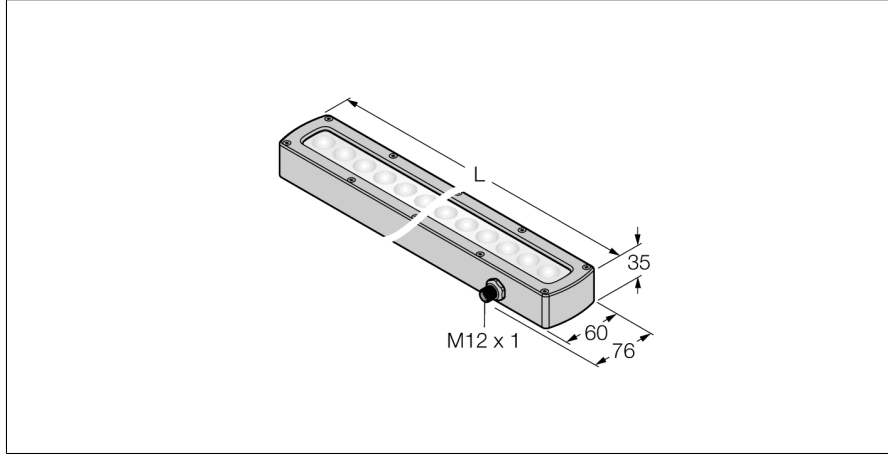

Görüntü sistemi lineer alan lambası LEDBLA435SSD6-XQ

- Yüksek Yoğunluk
- Koruma sınıfı: IP68
- Renk: mavi
- Güç kaynağı: 24 VDC
- M12 x 1 erkek

Kablo Bağlantı Şeması

BN (1)	+
BU (3)	-
WH (2) strobe (+)	
BK (4) strobe (-)	
GY (5) active high/ active low	

Tip kodu	LEDBLA435SSD6-XQ
İdent no.	3013522

Purpose	Görüntü işleme
İşlev	lineer ışık
Tasarım	Dikdörtgen
Boyutlar	474 x 60 x 34.9mm
Gövde malzemesi	Metal, Paslanmaz çelik
Window material	Plastic, diffuse
LED kullanım ömrü (L70)	50000 h
IP Derecesi	IP68
Ortam sıcaklığı	0...+50 °C
Onaylar	CE, cULus listeli

Çalışma voltajı	24 VDC
DC nominal çalışma akımı	≤ 1500 mA
Elektriksel bağlantı	Konektörler, M12 x 1

Işık tipi	mavi
Dalga boyu	465...485 nm

İşlevsel prensip

Uzun mesafelerdeki geniş alanların yüksek yoğunlukta aydınlatılması.