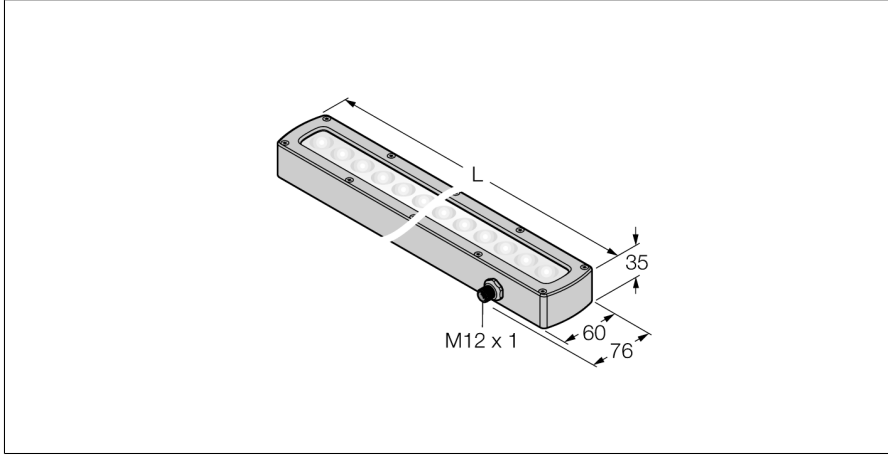

Görüntü sistemi lineer alan lambası LEDBLA580SSD6-XQ

- Yüksek Yoğunluk
- Koruma sınıfı: IP68
- Renk: mavi
- Güç kaynağı: 24 VDC
- M12 x 1 erkek

Kablo Bağlantı Şeması

BN (1)	+
BU (3)	-
WH (2) strobe (+)	
BK (4) strobe (-)	
GY (5) active high/ active low	

Tip kodu	LEDBLA580SSD6-XQ
İdent no.	3013525

Purpose	Görüntü işleme
İşlev	lineer ışık
Tasarım	Dikdörtgen
Boyutlar	621 x 60 x 34.9mm
Gövde malzemesi	Metal, Paslanmaz çelik
Window material	Plastic, diffuse
LED kullanım ömrü (L70)	50000 h
IP Derecesi	IP68
Ortam sıcaklığı	0...+50 °C
Onaylar	CE, cULus listeli

Çalışma voltajı	24 VDC
DC nominal çalışma akımı	≤ 2000 mA
Elektriksel bağlantı	Konektörler, M12 x 1

Işık tipi	mavi
Dalga boyu	465...485 nm

İşlevsel prensip

Uzun mesafelerdeki geniş alanların yüksek yoğunlukta aydınlatılması.