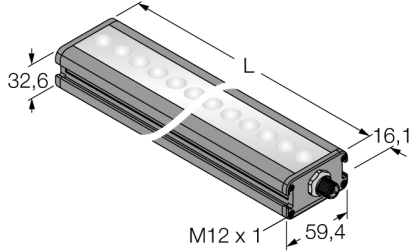

Görüntü sistemi lineer alan lambası LEDBLA290XD6-XQ

- Yüksek Yoğunluk
- Koruma sınıfı: IP50
- Renk: mavi
- Güç kaynağı: 24 VDC
- M12 x 1 erkek

Kablo Bağlantı Şeması

BN (1)	+
BU (3)	-
WH (2) strobe (+)	
BK (4) strobe (-)	
GY (5) active high/ active low	

İşlevsel prensip

Uzun mesafelerdeki geniş alanların yüksek yoğunlukta aydınlatılması.

Tip kodu	LEDBLA290XD6-XQ
İdent no.	3013528

Purpose	Görüntü işleme
İşlev	lineer ışık
Tasarım	Dikdörtgen
Boyutlar	316.5 x 59.4 x 32.6mm
Gövde malzemesi	Metal, AL
Window material	Plastic, diffuse
LED kullanım ömrü (L70)	50000 h
IP Derecesi	IP50
Ortam sıcaklığı	0...+50 °C
Onaylar	CE, cULus listeli