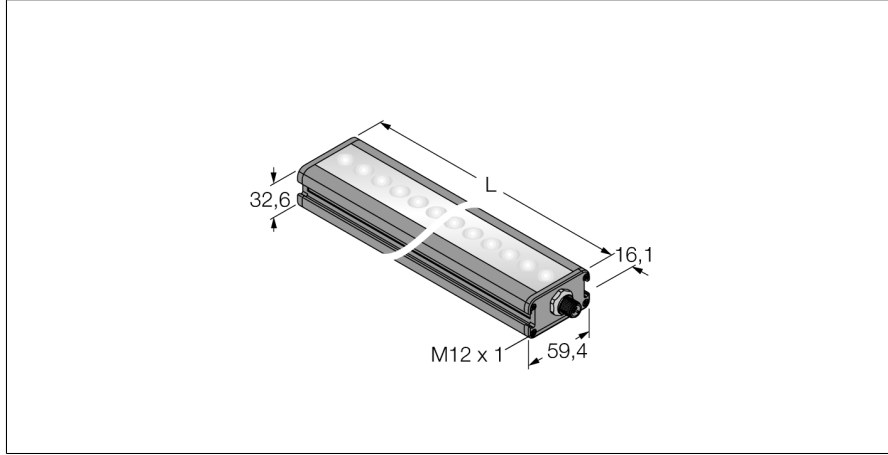

Görüntü sistemi lineer alan lambası LEDBLA870XD6-XQ

- Yüksek Yoğunluk
- Koruma sınıfı: IP50
- Renk: mavi
- Güç kaynağı: 24 VDC
- M12 x 1 erkek

Kablo Bağlantı Şeması

BN (1)	+
BU (3)	-
WH (2) strobe (+)	
BK (4) strobe (-)	
GY (5) active high/ active low	

Tip kodu	LEDBLA870XD6-XQ
İdent no.	3013541

Purpose	Görüntü işleme
İşlev	lineer ışık
Tasarım	Dikdörtgen
Boyutlar	898.5 x 59.4 x 32.6mm
Gövde malzemesi	Metal, AL
Window material	Plastic, diffuse
LED kullanım ömrü (L70)	50000 h
IP Derecesi	IP50
Ortam sıcaklığı	0...+50 °C
Onaylar	CE, cULus listeli

Çalışma voltajı	24 VDC
DC nominal çalışma akımı	≤ 3000 mA
Elektriksel bağlantı	Konektörler

Işık tipi	mavi
Dalga boyu	465...485 nm

İşlevsel prensip

Uzun mesafelerdeki geniş alanların yüksek yoğunlukta aydınlatılması.