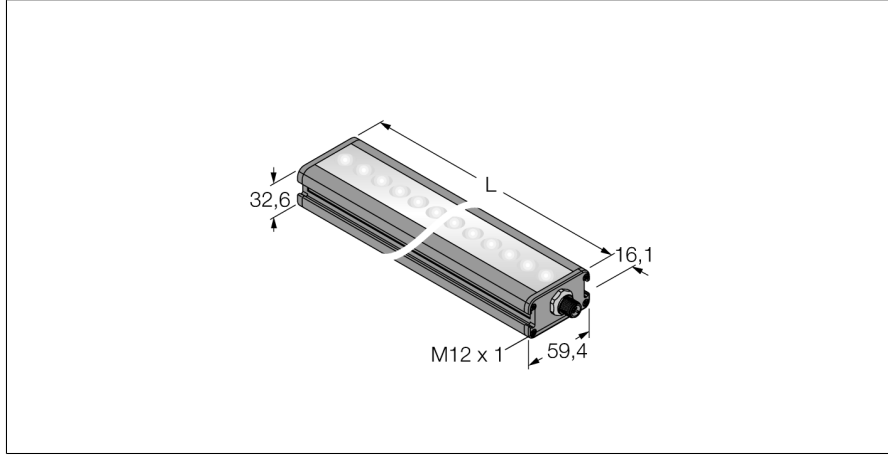

Görüntü sistemi lineer alan lambası LEDBLA1160XD6-XQ

- Yüksek Yoğunluk
- Koruma sınıfı: IP50
- Renk: mavi
- Güç kaynağı: 24 VDC
- M12 x 1 erkek

Kablo Bağlantı Şeması

BN (1)	+
BU (3)	-
WH (2) strobe (+)	
BK (4) strobe (-)	
GY (5) active high/ active low	

Tip kodu	LEDBLA1160XD6-XQ
İdent no.	3013547

Purpose	Görüntü işleme
İşlev	lineer ışık
Tasarım	Dikdörtgen
Boyutlar	1189.5 x 59.4 x 32.6mm
Gövde malzemesi	Metal, AL
Window material	Plastic, diffuse
LED kullanım ömrü (L70)	50000 h
IP Derecesi	IP50
Ortam sıcaklığı	0...+50 °C
Onaylar	CE, cULus listeli

Çalışma voltajı	24 VDC
DC nominal çalışma akımı	≤ 4000 mA
Elektriksel bağlantı	Konektörler

Işık tipi	mavi
Dalga boyu	465...485 nm

İşlevsel prensip

Uzun mesafelerdeki geniş alanların yüksek yoğunlukta aydınlatılması.