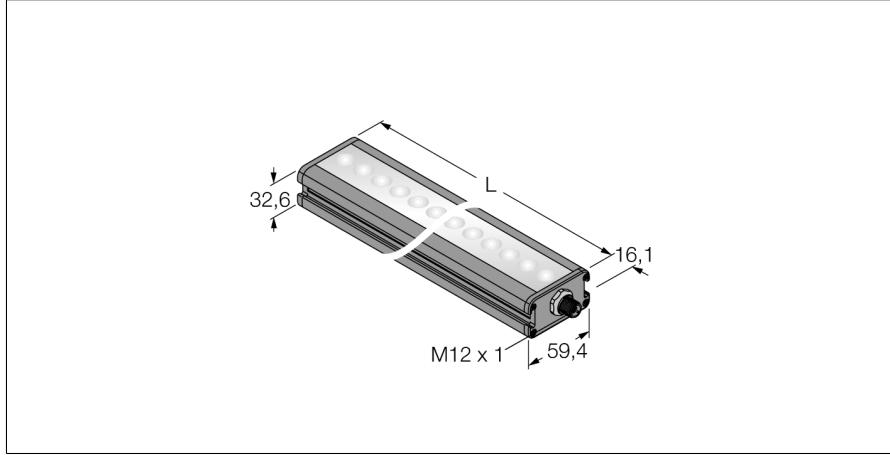

## Görüntü sistemi lineer alan lambası LEDBLA145XD6-XQ

- Yüksek Yoğunluk
- Koruma sınıfı: IP50
- Renk: mavi
- Güç kaynağı: 24 VDC
- M12 x 1 erkek

### Kablo Bağlantı Şeması

BN (1)	+
BU (3)	-
WH (2) strobe (+)	
BK (4) strobe (-)	
GY (5) active high/ active low	

<b>Tip kodu</b>	LEDBLA145XD6-XQ
İdent no.	3013946

<b>Purpose</b>	Görüntü işleme
İşlev	lineer ışık
Tasarım	Dikdörtgen
Boyutlar	171 x 59.4 x 32.6mm
Gövde malzemesi	Metal, AL
Window material	Plastic, diffuse
LED kullanım ömrü (L70)	50000 h
IP Derecesi	IP50
Ortam sıcaklığı	0...+50 °C
Onaylar	CE, cULus listeli