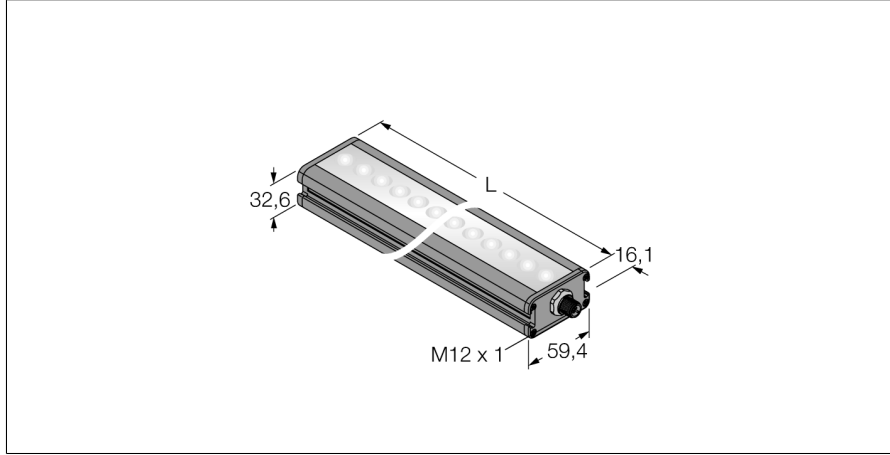

Görüntü sistemi lineer alan lambası LEDWLA290XD6-XQ

- Yüksek Yoğunluk
- Koruma sınıfı: IP50
- Renk: beyaz
- Güç kaynağı: 24 VDC
- M12 x 1 erkek

Kablo Bağlantı Şeması

BN (1)	+
BU (3)	-
WH (2) strobe (+)	
BK (4) strobe (-)	
GY (5) active high/ active low	

Tip kodu	LEDWLA290XD6-XQ
İdent no.	3013953

Purpose	Görüntü işleme
İşlev	lineer ışık
Tasarım	Dikdörtgen
Boyutlar	316.5 x 59.4 x 32.6mm
Gövde malzemesi	Metal, AL
Window material	Plastic, diffuse
LED kullanım ömrü (L70)	50000 h
IP Derecesi	IP50
Ortam sıcaklığı	0...+50 °C
Onaylar	CE, cULus listeli

Çalışma voltajı	24 VDC
DC nominal çalışma akımı	≤ 1000 mA
Elektriksel bağlantı	Konektörler

İşık tipi	beyaz
Color temperature	5000...+8300K

İşlevsel prensip

Uzun mesafelerdeki geniş alanların yüksek yoğunlukta aydınlatılması.