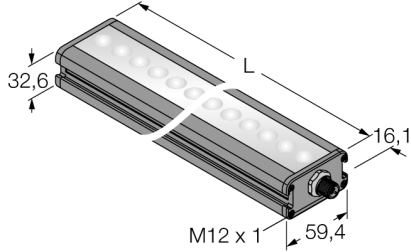

Görüntü sistemi lineer alan lambası LEDRLA580XD6-XQ

- Yüksek Yoğunluk
- Koruma sınıfı: IP50
- Renk: kırmızı
- Güç kaynağı: 24 VDC
- M12 x 1 erkek

Kablo Bağlantı Şeması

BN (1)	+
BU (3)	-
WH (2) strobe (+)	
BK (4) strobe (-)	
GY (5) active high/ active low	

İşlevsel prensip

Uzun mesafelerdeki geniş alanların yüksek yoğunlukta aydınlatılması.

Tip kodu LEDRLA580XD6-XQ
İdent no. 3014472

Purpose Görüntü işleme
İşlev lineer ışık
Tasarım Dikdörtgen
Boyutlar 607.5 x 59.4 x 32.6mm
Gövde malzemesi Metal, AL
Window material Plastic, diffuse
LED kullanım ömrü (L70) 50000 h
IP Derecesi IP50
Ortam sıcaklığı 0...+50 °C
Onaylar CE, cULus listeli

Çalışma voltajı 24 VDC
DC nominal çalışma akımı ≤ 2000 mA
Elektriksel bağlantı Konektörler

Işık tipi kırmızı
Dalga boyu 620...630 nm