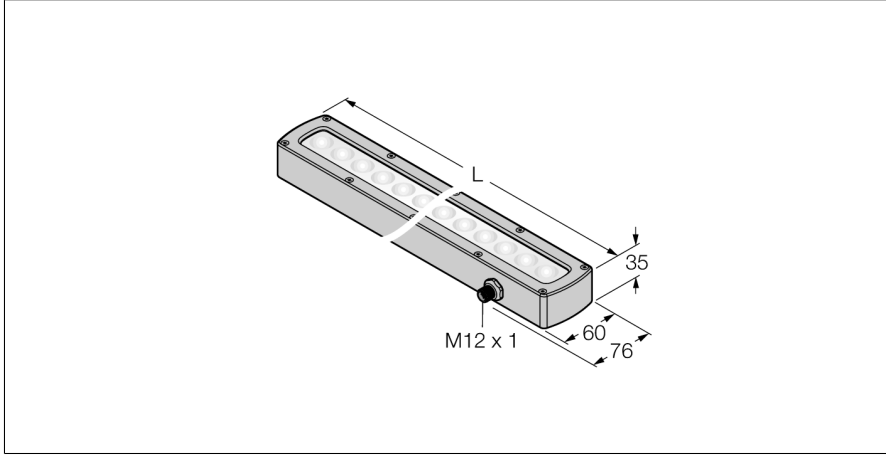

Görüntü sistemi lineer alan lambası LEDRLA290AD6-XQ

- Yüksek Yoğunluk
- Koruma sınıfı: IP68
- Renk: kırmızı
- Güç kaynağı: 24 VDC
- M12 x 1 erkek

Kablo Bağlantı Şeması

BN (1)	+
BU (3)	-
WH (2) strobe (+)	
BK (4) strobe (-)	
GY (5) active high/ active low	

Tip kodu	LEDRLA290AD6-XQ
İdent no.	3014493
Purpose	Görüntü işleme
İşlev	lineer ışık
Tasarım	Dikdörtgen
Boyutlar	328 x 60 x 34.9mm
Gövde malzemesi	Metal, Nikel kaplamalı alüminyum
Window material	Plastic, diffuse
LED kullanım ömrü (L70)	50000 h
IP Derecesi	IP68
Ortam sıcaklığı	0...+50 °C
Onaylar	CE, cULus listeli
Çalışma voltajı	24 VDC
DC nominal çalışma akımı	≤ 1000 mA
Elektriksel bağlantı	Konektörler, M12 x 1
İşık tipi	kırmızı
Dalga boyu	620...630 nm