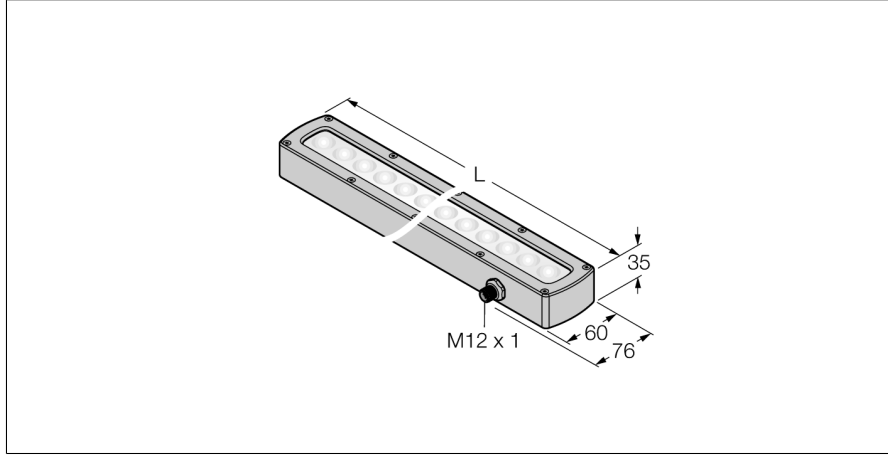

Görüntü sistemi lineer alan lambası LEDRLA435SSD6-XQ

- Yüksek Yoğunluk
- Koruma sınıfı: IP68
- Renk: kırmızı
- Güç kaynağı: 24 VDC
- M12 x 1 erkek

Kablo Bağlantı Şeması

BN (1)	+
BU (3)	-
WH (2) strobe (+)	
BK (4) strobe (-)	
GY (5) active high/ active low	

Tip kodu	LEDRLA435SSD6-XQ
İdent no.	3014510

Purpose	Görüntü işleme
İşlev	lineer ışık
Tasarım	Dikdörtgen
Boyutlar	474 x 60 x 34.9mm
Gövde malzemesi	Metal, Paslanmaz çelik
Window material	Plastic, diffuse
LED kullanım ömrü (L70)	50000 h
IP Derecesi	IP68
Ortam sıcaklığı	0...+50 °C
Onaylar	CE, cULus listeli

Çalışma voltajı	24 VDC
DC nominal çalışma akımı	≤ 1500 mA
Elektriksel bağlantı	Konektörler, M12 x 1

Işık tipi	kırmızı
Dalga boyu	620...630 nm

İşlevsel prensip

Uzun mesafelerdeki geniş alanların yüksek yoğunlukta aydınlatılması.