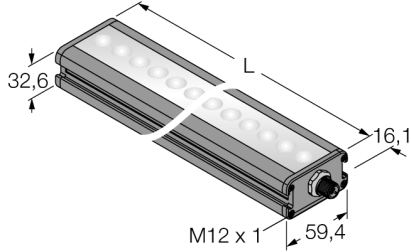

Görüntü sistemi lineer alan lambası LEDGLA870XD6-XQ

- Yüksek Yoğunluk
- Koruma sınıfı: IP50
- Renk: yeşil
- Güç kaynağı: 24 VDC
- M12 x 1 erkek

Kablo Bağlantı Şeması

BN (1)	+
BU (3)	-
WH (2) strobe (+)	
BK (4) strobe (-)	
GY (5) active high/ active low	

İşlevsel prensip

Uzun mesafelerdeki geniş alanların yüksek yoğunlukta aydınlatılması.

Tip kodu LEDGLA870XD6-XQ
İdent no. 3014982

Purpose Görüntü işleme
İşlev lineer ışık
Tasarım Dikdörtgen
Boyutlar 898.5 x 59.4 x 32.6mm
Gövde malzemesi Metal, AL
Window material Plastic, diffuse
LED kullanım ömrü (L70) 50000 h
IP Derecesi IP50
Ortam sıcaklığı 0...+50 °C
Onaylar CE, cULus listeli

Çalışma voltajı 24 VDC
DC nominal çalışma akımı ≤ 3000 mA
Elektriksel bağlantı Konektörler

Işık tipi yeşil
Dalga boyu 520...535 nm