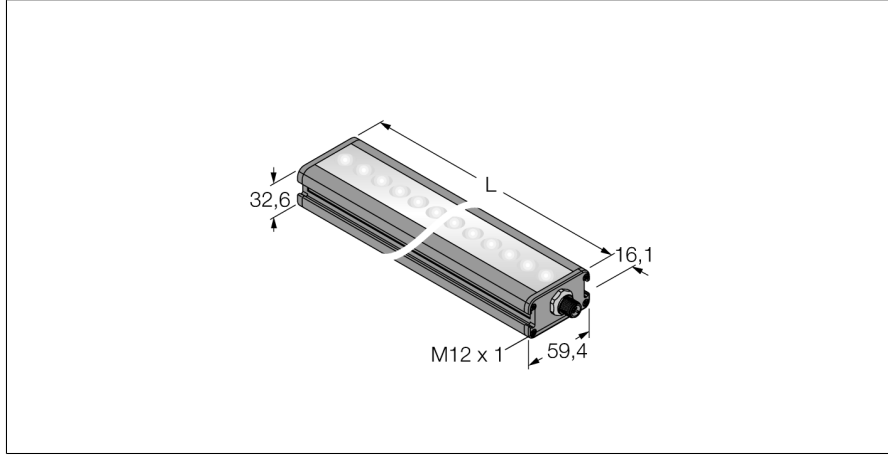

## Görüntü sistemi lineer alan lambası LEDGLA1160XD6-XQ

- Yüksek Yoğunluk
- Koruma sınıfı: IP50
- Renk: yeşil
- Güç kaynağı: 24 VDC
- M12 x 1 erkek

### Kablo Bağlantı Şeması

BN (1)	+
BU (3)	-
WH (2) strobe (+)	
BK (4) strobe (-)	
GY (5) active high/ active low	

Tip kodu	LEDGLA1160XD6-XQ
İdent no.	3014989

<b>Purpose</b>	Görüntü işleme
İşlev	lineer ışık
Tasarım	Dikdörtgen
Boyutlar	1189.5 x 59.4 x 32.6mm
Gövde malzemesi	Metal, AL
Window material	Plastic, diffuse
LED kullanım ömrü (L70)	50000 h
IP Derecesi	IP50
Ortam sıcaklığı	0...+50 °C
Onaylar	CE, cULus listeli