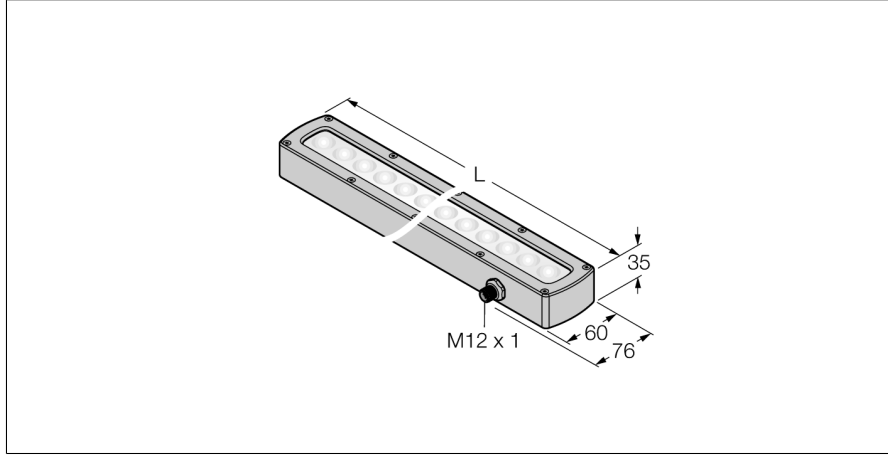

Görüntü sistemi lineer alan lambası LEDGLA435SSD6-XQ

- Yüksek Yoğunluk
- Koruma sınıfı: IP68
- Renk: yeşil
- Güç kaynağı: 24 VDC
- M12 x 1 erkek

Kablo Bağlantı Şeması

BN (1)	+
BU (3)	-
WH (2) strobe (+)	
BK (4) strobe (-)	
GY (5) active high/ active low	

Tip kodu	LEDGLA435SSD6-XQ
İdent no.	3015054

Purpose	Görüntü işleme
İşlev	lineer ışık
Tasarım	Dikdörtgen
Boyutlar	474 x 60 x 34.9mm
Gövde malzemesi	Metal, Paslanmaz çelik
Window material	Plastic, diffuse
LED kullanım ömrü (L70)	50000 h
IP Derecesi	IP68
Ortam sıcaklığı	0...+50 °C
Onaylar	CE, cULus listeli

Çalışma voltajı	24 VDC
DC nominal çalışma akımı	≤ 1500 mA
Elektriksel bağlantı	Konektörler, M12 x 1

Işık tipi	yeşil
Dalga boyu	520...535 nm

İşlevsel prensip

Uzun mesafelerdeki geniş alanların yüksek yoğunlukta aydınlatılması.