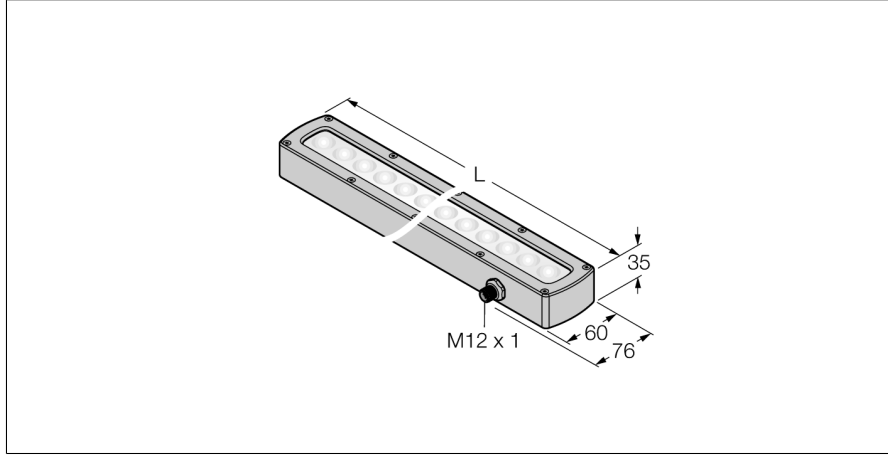

Görüntü sistemi lineer alan lambası LEDGLA580SSD6-XQ

- Yüksek Yoğunluk
- Koruma sınıfı: IP68
- Renk: yeşil
- Güç kaynağı: 24 VDC
- M12 x 1 erkek

Kablo Bağlantı Şeması

BN (1)	+
BU (3)	-
WH (2) strobe (+)	
BK (4) strobe (-)	
GY (5) active high/ active low	

Tip kodu	LEDGLA580SSD6-XQ
İdent no.	3015061

Purpose	Görüntü işleme
İşlev	lineer ışık
Tasarım	Dikdörtgen
Boyutlar	621 x 60 x 34.9mm
Gövde malzemesi	Metal, Paslanmaz çelik
Window material	Plastic, diffuse
LED kullanım ömrü (L70)	50000 h
IP Derecesi	IP68
Ortam sıcaklığı	0...+50 °C
Onaylar	CE, cULus listeli

Çalışma voltajı	24 VDC
DC nominal çalışma akımı	≤ 2000 mA
Elektriksel bağlantı	Konektörler, M12 x 1

Işık tipi	yeşil
Dalga boyu	520...535 nm

İşlevsel prensip

Uzun mesafelerdeki geniş alanların yüksek yoğunlukta aydınlatılması.