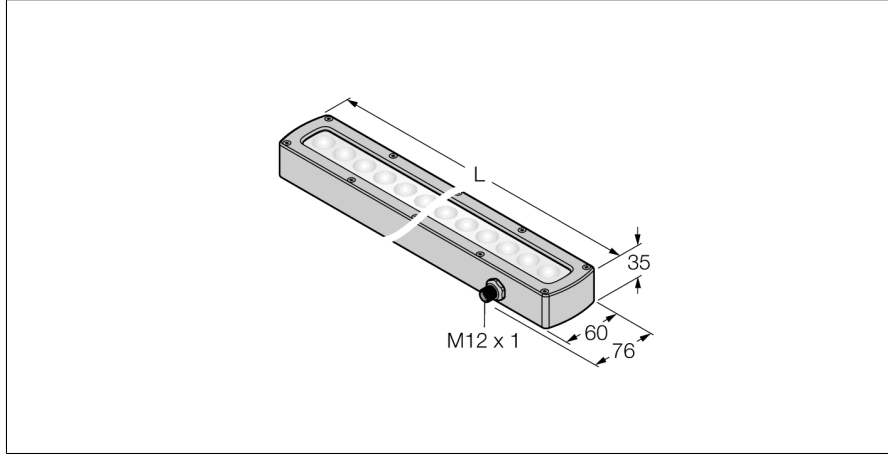

Görüntü sistemi lineer alan lambası LEDGLA435AD6-XQ

- Yüksek Yoğunluk
- Koruma sınıfı: IP68
- Renk: yeşil
- Güç kaynağı: 24 VDC
- M12 x 1 erkek

Kablo Bağlantı Şeması

BN (1)	+
BU (3)	-
WH (2) strobe (+)	
BK (4) strobe (-)	
GY (5) active high/ active low	

Tip kodu	LEDGLA435AD6-XQ
İdent no.	3015527
Purpose	Görüntü işleme
İşlev	lineer ışık
Tasarım	Dikdörtgen
Boyutlar	474 x 60 x 34.9mm
Gövde malzemesi	Metal, Nikel kaplamalı alüminyum
Window material	Plastic, diffuse
LED kullanım ömrü (L70)	50000 h
IP Derecesi	IP68
Ortam sıcaklığı	0...+50 °C
Onaylar	CE, cULus listeli
Çalışma voltajı	24 VDC
DC nominal çalışma akımı	≤ 1500 mA
Elektriksel bağlantı	Konektörler, M12 x 1
Işık tipi	yeşil
Dalga boyu	520...535 nm