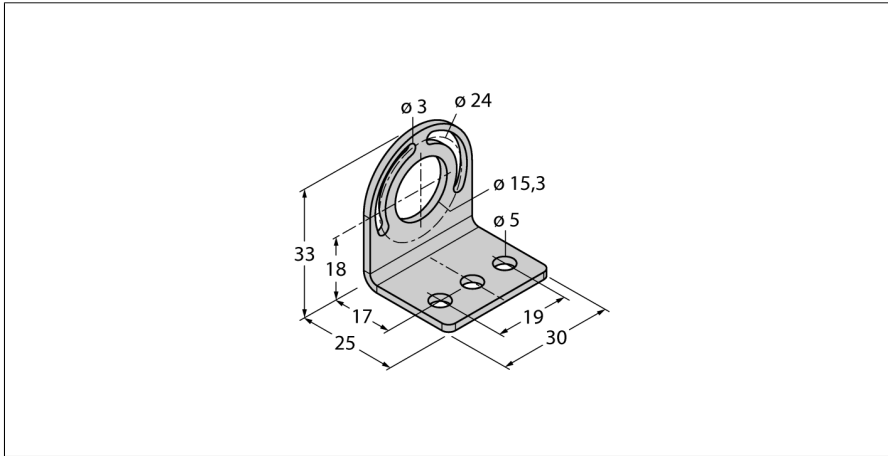

Aksesuarlar
Montaj braketi
SMBWLS28RA

Tip kodu
Ident no.

SMBWLS28RA
3015764