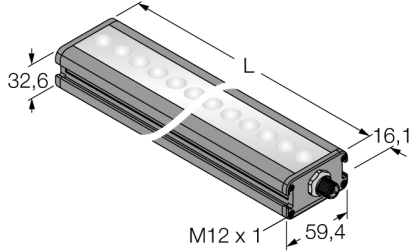

Görüntü sistemi lineer alan lambası LEDGLA145XD6-XQ

- Yüksek Yoğunluk
- Koruma sınıfı: IP50
- Renk: yeşil
- Güç kaynağı: 24 VDC
- M12 x 1 erkek

Kablo Bağlantı Şeması

BN (1)	+
BU (3)	-
WH (2) strobe (+)	
BK (4) strobe (-)	
GY (5) active high/ active low	

İşlevsel prensip

Uzun mesafelerdeki geniş alanların yüksek yoğunlukta aydınlatılması.

Tip kodu LEDGLA145XD6-XQ
İdent no. 3017054

Purpose Görüntü işleme
İşlev lineer ışık
Tasarım Dikdörtgen
Boyutlar 171 x 59.4 x 32.6mm
Gövde malzemesi Metal, AL
Window material Plastic, diffuse
LED kullanım ömrü (L70) 50000 h
IP Derecesi IP50
Ortam sıcaklığı 0...+50 °C
Onaylar CE, cULus listeli

Çalışma voltajı 24 VDC
DC nominal çalışma akımı ≤ 500 mA
Elektriksel bağlantı Konektörler

Işık tipi yeşil
Dalga boyu 520...535 nm