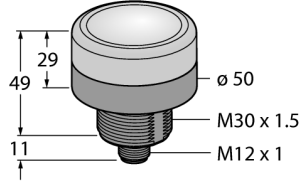

LED gösterge uyarı ışığı K50BCLXBPQ

- LED, çok yönlü görünür
- Üstten ve yandan görünüş
- Ayrıca kontrol edilebilir
- Vidalı dış, M30x1,5
- Koruma sınıfı IP67
- Monokrom: Mavi (COL 2)
- Erkek M12x1
- Çalışma gerilimi 12...30 VDC

Kablo Bağlantı Şeması

Tip kodu	K50BCLXBPQ
İdent no.	3018339
Purpose	LED gösterge ışığı
İşlev	spot lamba
Cascadable	hayır
Tasarım	Silindirik, dişli
Konektör ataması	K50BL
Gövde malzemesi	Plastik, PC, Siyah
Window material	Polikarbonat, clear
Kablo Kılıf Malzemesi	PVC
LED kullanım ömrü (L70)	50000 h
IP Derecesi	IP67 / IP69K
Ortam sıcaklığı	-40...+50 °C
Relative humidity	0...90%
Onaylar	CE, cULus listeli
Çalışma voltajı	12...30 VDC
DC nominal çalışma akımı	≤ 160 mA
Tipik yanıt süresi	< 7 msn
Elektriksel bağlantı	Konektörler, M12 x 1
Işık tipi	mavi
Dimmable	hayır

**LED gösterge
uyarı ışığı
K50BCLXBPQ****Aksesuarlar**

Tip kodu	İdent no.	Açıklama	Ölçekli çizim
SMB30A	3032723	Montaj braketi, dikdörtgen paslanmaz çelik, 30 mm dişli sensörler için	
SMB30SC	3052521	Montaj braketi, PBT siyah, 30 mm dişli sensörler için, döndürülebilir	