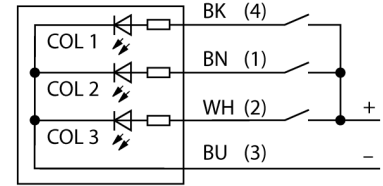

LED gösterge uyarı ışığı K50BCLXBPQ

- LED, çok yönlü görünür
- Üstten ve yandan görünüş
- Ayrıca kontrol edilebilir
- Vidalı dış, M30x1,5
- Koruma sınıfı IP67
- Monokrom: Mavi (COL 2)
- Erkek M12x1
- Çalışma gerilimi 12...30 VDC

Kablo Bağlantı Şeması

Tip kodu	K50BCLXBPQ
İdent no.	3018339
Purpose	LED gösterge ışığı
İşlev	spot lamba
Cascadable	hayır
Tasarım	Silindirik, dişli
Konektör ataması	K50BL
Gövde malzemesi	Plastik, PC, Siyah
Window material	Polikarbonat, clear
Kablo Kılıf Malzemesi	PVC
LED kullanım ömrü (L70)	50000 h
IP Derecesi	IP67 / IP69K
Ortam sıcaklığı	-40...+50 °C
Relative humidity	0...90%
Onaylar	CE, cULus listeli
Çalışma voltajı	12...30 VDC
DC nominal çalışma akımı	≤ 160 mA
Tipik yanıt süresi	< 7 msn
Elektriksel bağlantı	Konektörler, M12 x 1
Işık tipi	mavi
Dimmable	hayır

**LED gösterge
uyarı ışığı
K50BCLXBPQ****Aksesuarlar**

Tip kodu	İdent no.	Açıklama	Ölçekli çizim
SMB30A	3032723	Montaj braketi, dikdörtgen paslanmaz çelik, 30 mm dişli sensörler için	
SMB30SC	3052521	Montaj braketi, PBT siyah, 30 mm dişli sensörler için, döndürülebilir	