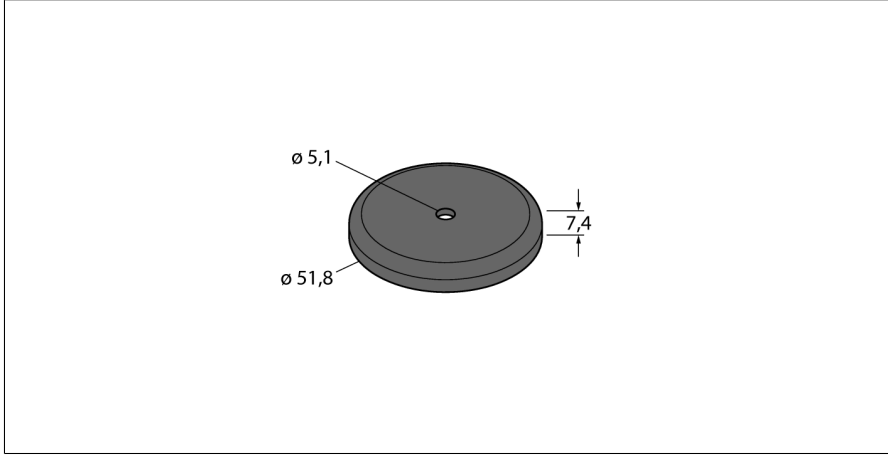

Aksesuarlar

Montaj braketi

SMBWLSMAG

- WLS28 serisi için mıknatıs sabitleme braketi
- Metal yüzeylere kolay takma
- 15 kg'ye kadar kaldırma kapasitesi
- İki mıknatıs sabitleme braketi, iki montaj cıvatası ve tutucu halkalı iki somun dahildir.

Tip kodu	SMBWLSMAG
İdent no.	3019574

Gövde malzemesi	Metal
-----------------	-------