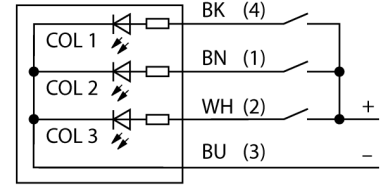

**LED gösterge**  
**Uyarı ışığı**  
**Entegre Düğmeli**  
**K30LBXXPPB2**

- LED, çok yönlü görünür
- Ayrıca kontrol edilebilir
- Mekanik vidalı dış M22x1,5
- Koruma sınıfı IP67
- Monokrom: Mavi (COL 1)
- Kablo 2 m
- Çalışma gerilimi 10...30 VDC

**Kablo Bağlantı Şeması**

<b>Tip kodu</b>	K30LBXXPPB2
İdent no.	3025406
<b>Purpose</b>	LED gösterge ışığı
İşlev	spot lamba
Cascadable	hayır
Tasarım	Silindirik, dişli
Konektör ataması	K30L
Gövde malzemesi	Plastik, PC, Siyah
Window material	Polikarbonat, diffuse
Kablo uzunluğu	2 m
Kablo Kılıf Malzemesi	PVC
LED kullanım ömrü (L70)	50000 h
IP Derecesi	IP67
Ortam sıcaklığı	-40...+50 °C
MTTF	626 yılı SN 29500'e uygun (Ed. 99) 40 °C
Onaylar	CE
<b>Çalışma voltajı</b>	10...30 VDC
DC nominal çalışma akımı	≤ 25 mA
Tipik yanıt süresi	< 10 msn
Çıkış işlevi	NA kontak, Potansiyelsiz
Elektriksel bağlantı	Kablolar
<b>İşık tipi</b>	mavi
Dimmable	hayır

**LED gösterge**  
**Uyarı ışığı**  
**Entegre Düğmeli**  
**K30LBXXPPB2****Aksesuarlar**

Tip kodu	İdent no.	Açıklama	Ölçekli çizim
SMB22A	3079414	Montaj braket, paslanmaz çelik, K30L serisi için	