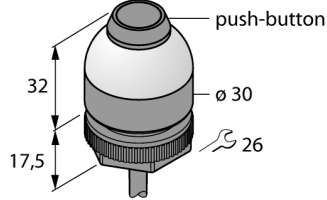

**LED gösterge**  
**Uyarı ışığı**  
**Entegre Düğmeli**  
**K30LBXXPPB2**

- LED, çok yönlü görünür
- Ayrıca kontrol edilebilir
- Mekanik vidalı dış M22x1,5
- Koruma sınıfı IP67
- Monokrom: Mavi (COL 1)
- Kablo 2 m
- Çalışma gerilimi 10...30 VDC

**Kablo Bağlantı Şeması**

<b>Tip kodu</b>	K30LBXXPPB2
İdent no.	3025406
<b>Purpose</b>	LED gösterge ışığı
İşlev	spot lamba
Cascadable	hayır
Tasarım	Silindirik, dişli
Konektör ataması	K30L
Gövde malzemesi	Plastik, PC, Siyah
Window material	Polikarbonat, diffuse
Kablo uzunluğu	2 m
Kablo Kılıf Malzemesi	PVC
LED kullanım ömrü (L70)	50000 h
IP Derecesi	IP67
Ortam sıcaklığı	-40...+50 °C
MTTF	626 yılı SN 29500'e uygun (Ed. 99) 40 °C
Onaylar	CE
<b>Çalışma voltajı</b>	10...30 VDC
DC nominal çalışma akımı	≤ 25 mA
Tipik yanıt süresi	< 10 msn
Çıkış işlevi	NA kontak, Potansiyelsiz
Elektriksel bağlantı	Kablolar
<b>İşık tipi</b>	mavi
Dimmable	hayır

**LED gösterge**  
**Uyarı ışığı**  
**Entegre Düğmeli**  
**K30LBXXPPB2****Aksesuarlar**

Tip kodu	İdent no.	Açıklama	Ölçekli çizim
SMB22A	3079414	Montaj braket, paslanmaz çelik, K30L serisi için	